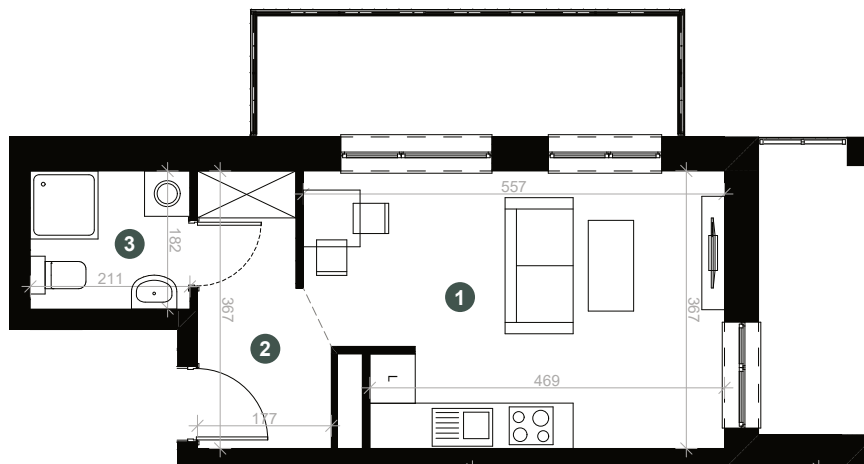

D5I

GN

Pogonowskiego

Pow.: 28,57 m²

Piętro: 4

1. Salon z aneksem kuchannym	19,05 m ²
2. Korytarz	5,66 m ²
3. Łazienka	3,86 m ²

Powierzchnia: 28,57 m²

Balkon 1: 6,11 m²

Balkon 2: 9,62 m²