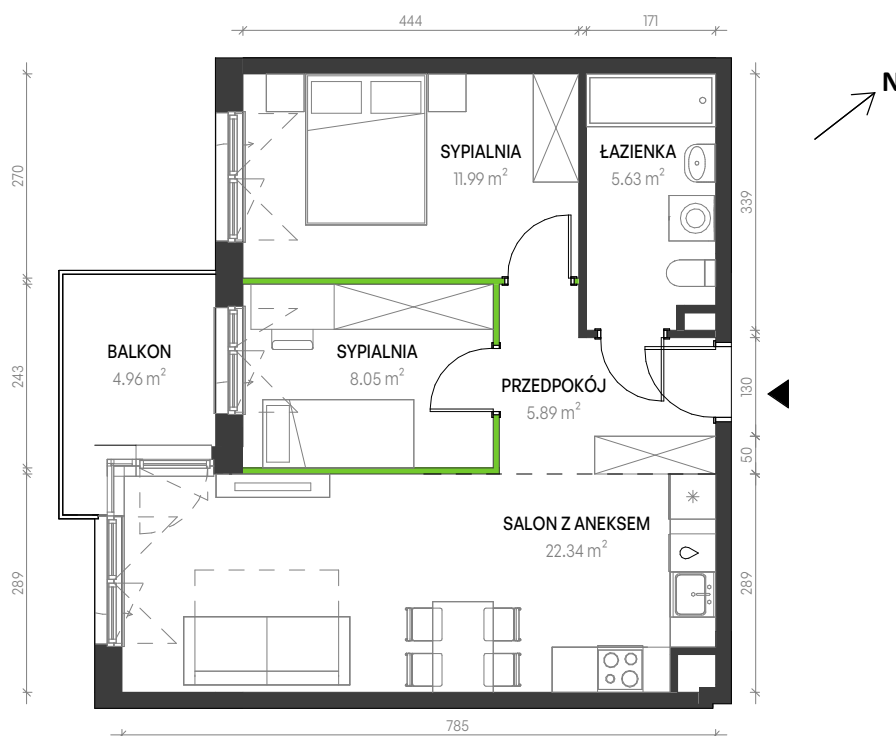

Augustowska Vita

nr A-B-8

Powierzchnia **53,90 m²**

Piętro 2

Aranżacja mieszkania jest przykładowa

Powierzchnia **użytkowa**

PRZEDPOKÓJ	5.89 m ²
ŁAZIENKA	5.63 m ²
SYPIALNIA	11.99 m ²
SYPIALNIA	8.05 m ²
SALON Z ANEKSEM	22.34 m ²
Razem	53.90 m ²

BALKON 4.96 m²

U nas nigdy nie płacisz za powierzchnię pod ścianami działowymi

Rzut kondygnacji **Piętro 2**

Plan osiedla **Budynek A**