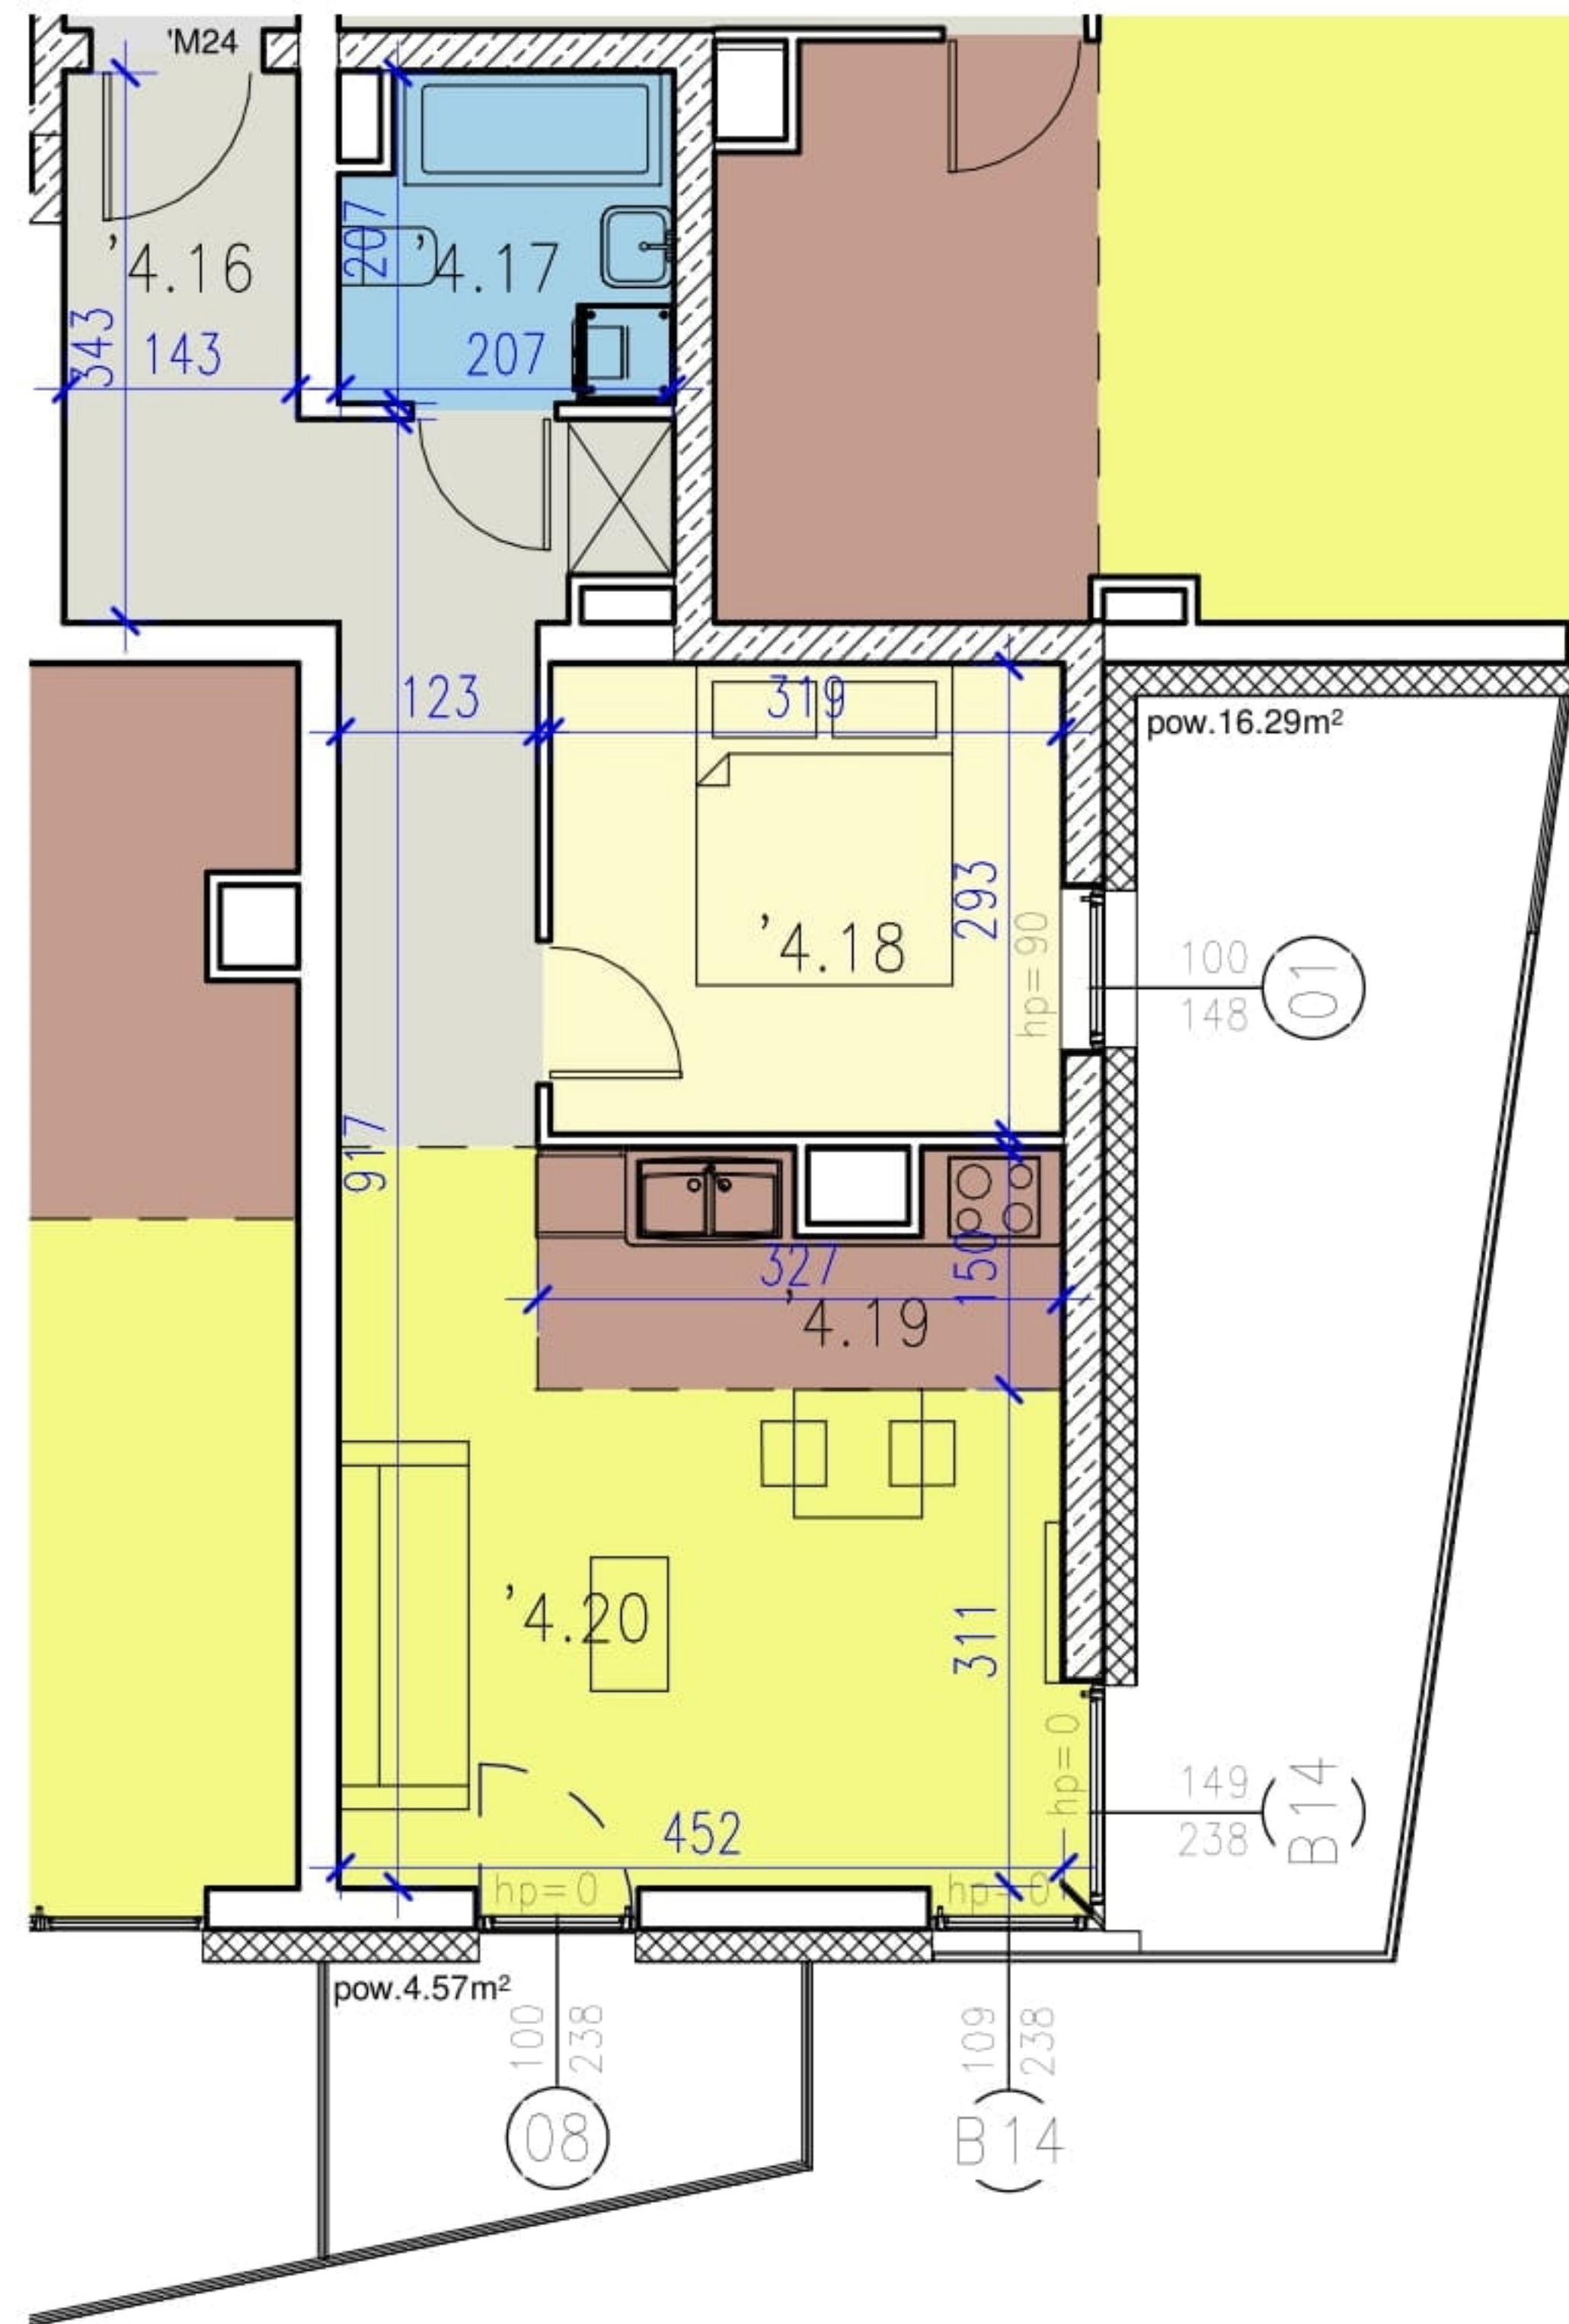

GREEN SQUARE APARTMENTS

'M24

B2

III PIĘTRO

PIĘTRO 3

'M24			
wt	Nazwa	Powierzchnia	Posadzka
'4.16	korytarz	11.74 m ²	
'4.17	łazienka	4.07 m ²	
'4.18	pokój	9.36 m ²	
'4.19	kuchnia	4.52 m ²	
'4.20	salon	15.86 m ²	
Suma:		45.55 m ²	