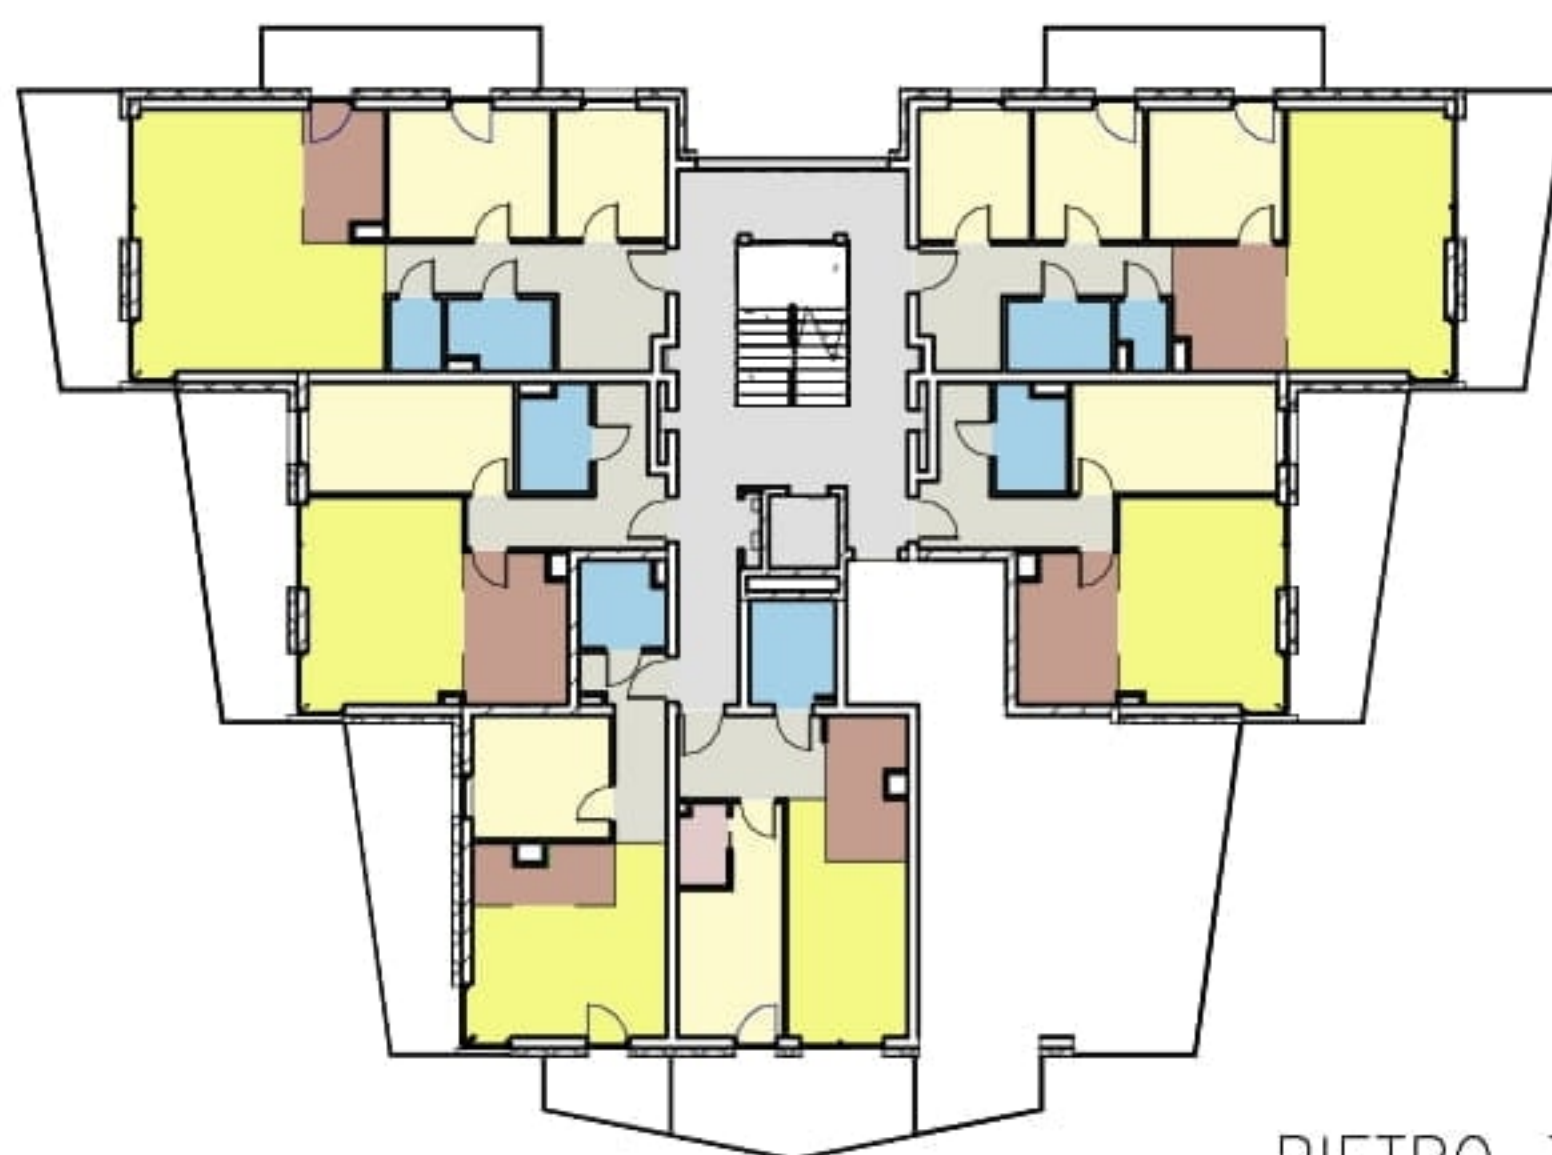

GREEN SQUARE APARTMENTS

'M24

B2

III PIĘTRO

PIĘTRO 3

'M24			
wt	Nazwa	Powierzchnia	Posadzka
'4.16	korytarz	11.74 m ²	
'4.17	łazienka	4.07 m ²	
'4.18	pokój	9.36 m ²	
'4.19	kuchnia	4.52 m ²	
'4.20	salon	15.86 m ²	
Suma:		45.55 m ²	