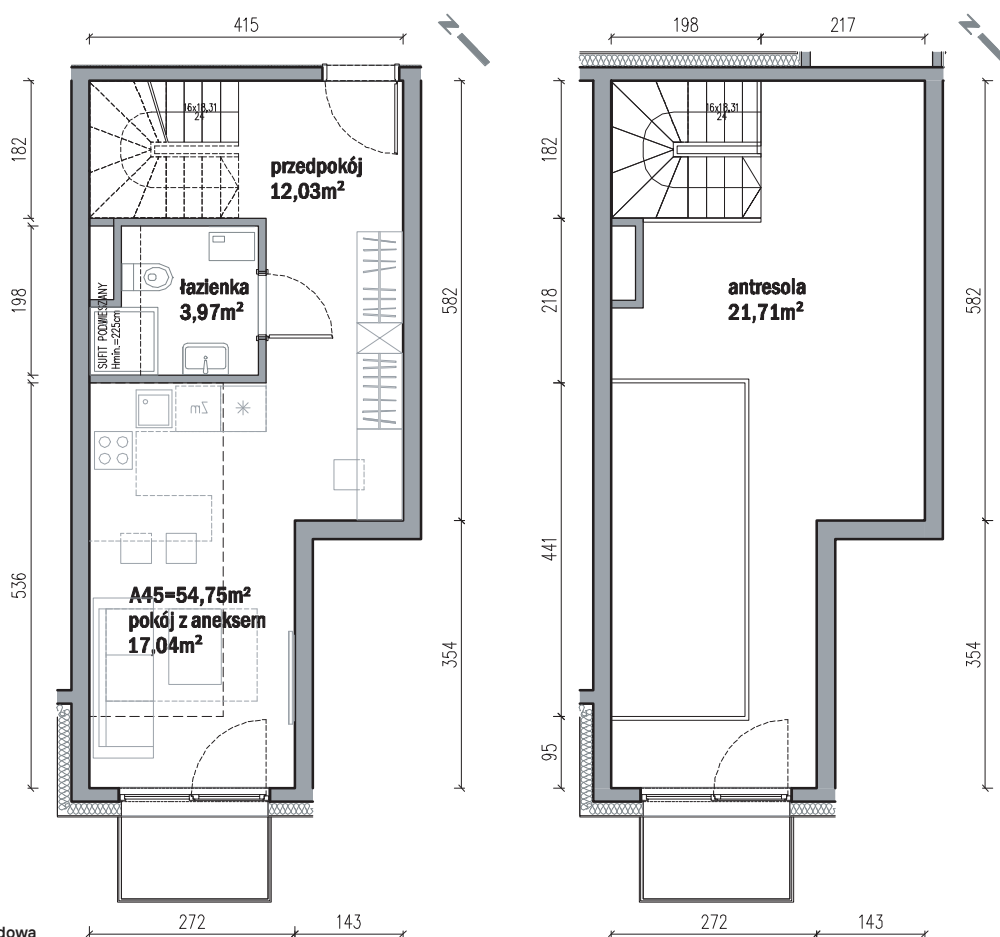

## nr A45

Powierzchnia **54,75m<sup>2</sup>** Piętro **3+ antresole**

Aranżacja mieszkania jest przykładowa

### Powierzchnia użytkowa

pokój z aneksem kuchennym	17,04m <sup>2</sup>
przedpokój	12,03m <sup>2</sup>
łazienka	3,97m <sup>2</sup>
antresola	21,71m <sup>2</sup>
<b>Razem</b>	<b>54,75m<sup>2</sup></b>
+balkon	2,10m <sup>2</sup>
+balkon	2,10m <sup>2</sup>