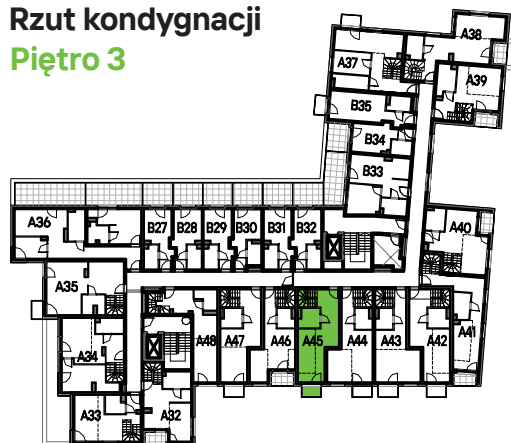

Rzut kondygnacji Piętro 3