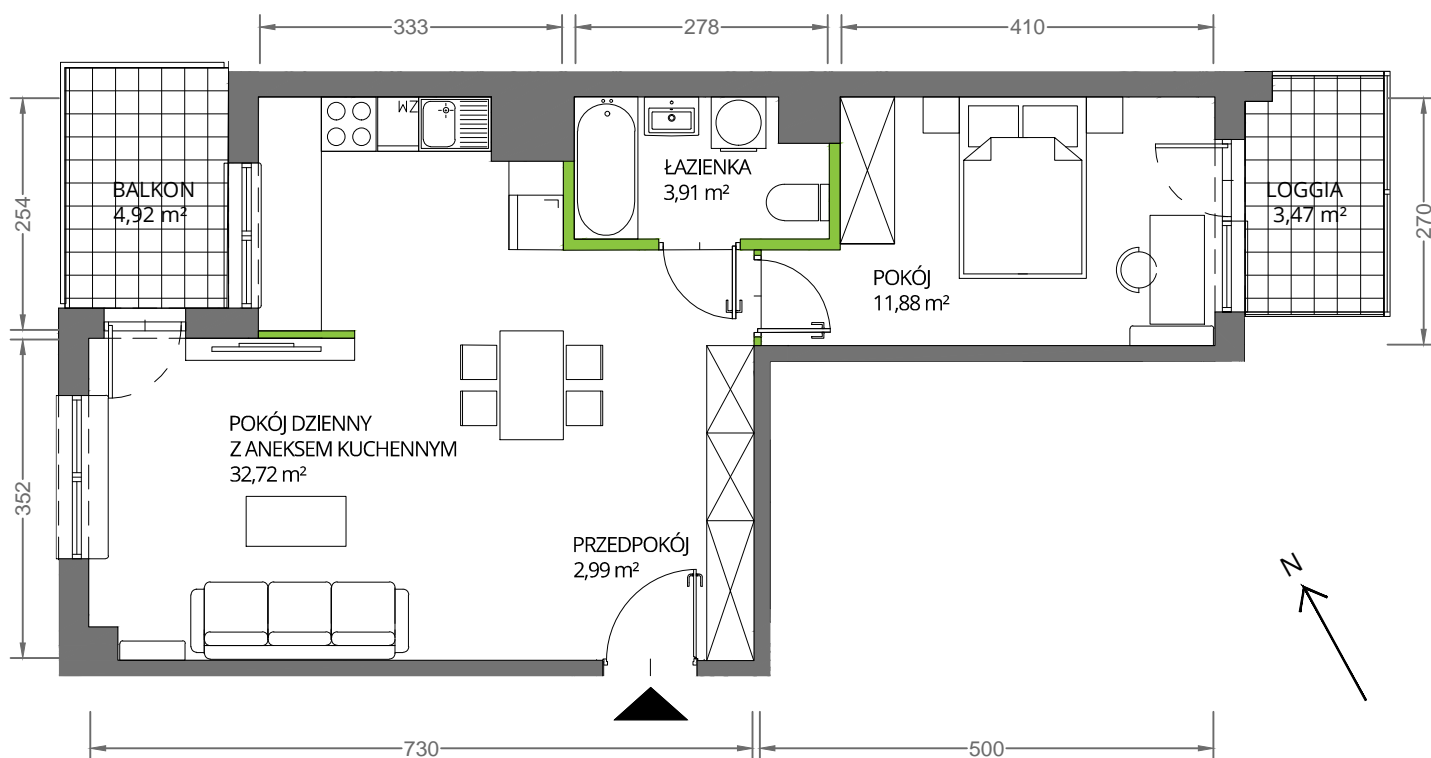

Krakowska Vita

nr 50

Powierzchnia **51,50 m²**

Piętro **1**

Aranżacja mieszkania jest przykładowa

Powierzchnia **użytkowa**

pokój dzienny z aneksem kuchennym	32,72 m ²
pokój	11,88 m ²
łazienka	3,91 m ²
przedpokój	2,99 m ²
Razem	51,50 m²
+ balkon	4,92 m ²
+ loggia	3,47 m ²

U nas nigdy nie płacisz za powierzchnię pod ścianami działowymi

Rzut kondygnacji **Piętro 1**

Plan osiedla