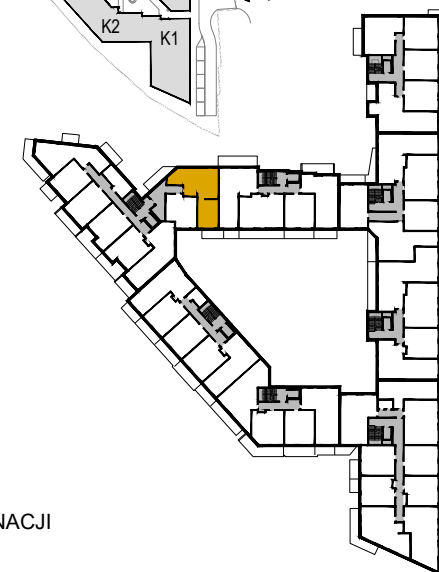

SYTUACJA

RZUT KONDYGNACJI

Mieszkanie 130

Piętro	3
Klatka	K4
Liczba pokoi	4
Przedpokój	9,67 m ²
Salon z aneksem	25,79 m ²
Sypialnia 1	14,65 m ²
Sypialnia 2	10,38 m ²
Sypialnia 3	10,22 m ²
Łazienka	6,32 m ²
Balkon 1	
Balkon 2	
Powierzchnia użytkowa	77,03 m²
Powierzchnia całościowa	79,69 m ²