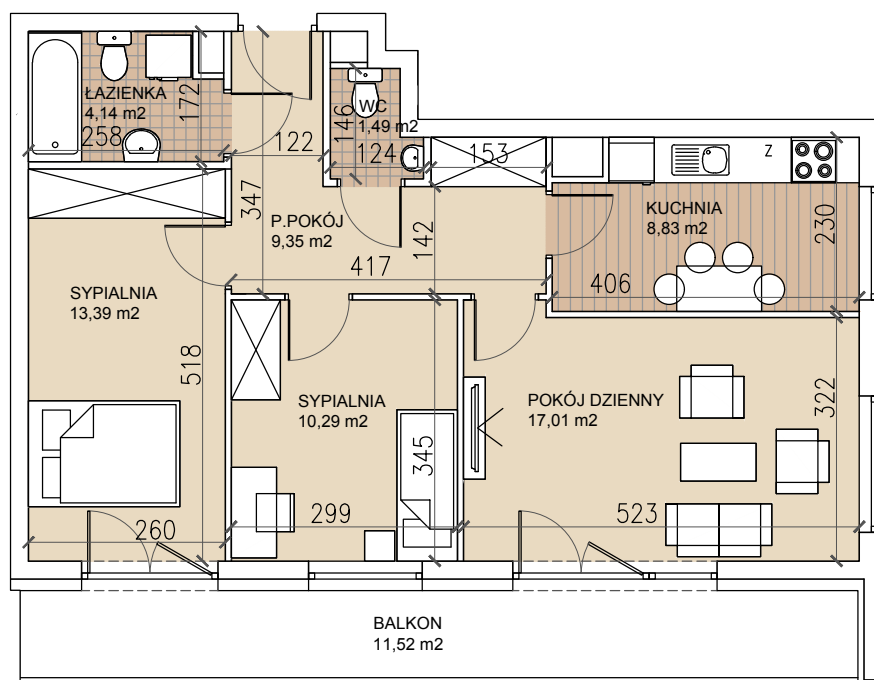

ul. Lothara Herbsta

powierzchnia użytkowa **64,50** m<sup>2</sup>

pokój dzienny	17,01 m <sup>2</sup>
sypialnia	13,39 m <sup>2</sup>
sypialnia	10,29 m <sup>2</sup>
kuchnia	8,83 m <sup>2</sup>
łazienka	4,14 m <sup>2</sup>
wc	1,49 m <sup>2</sup>
przedpokój	9,35 m <sup>2</sup>
balkon	11,52 m <sup>2</sup>