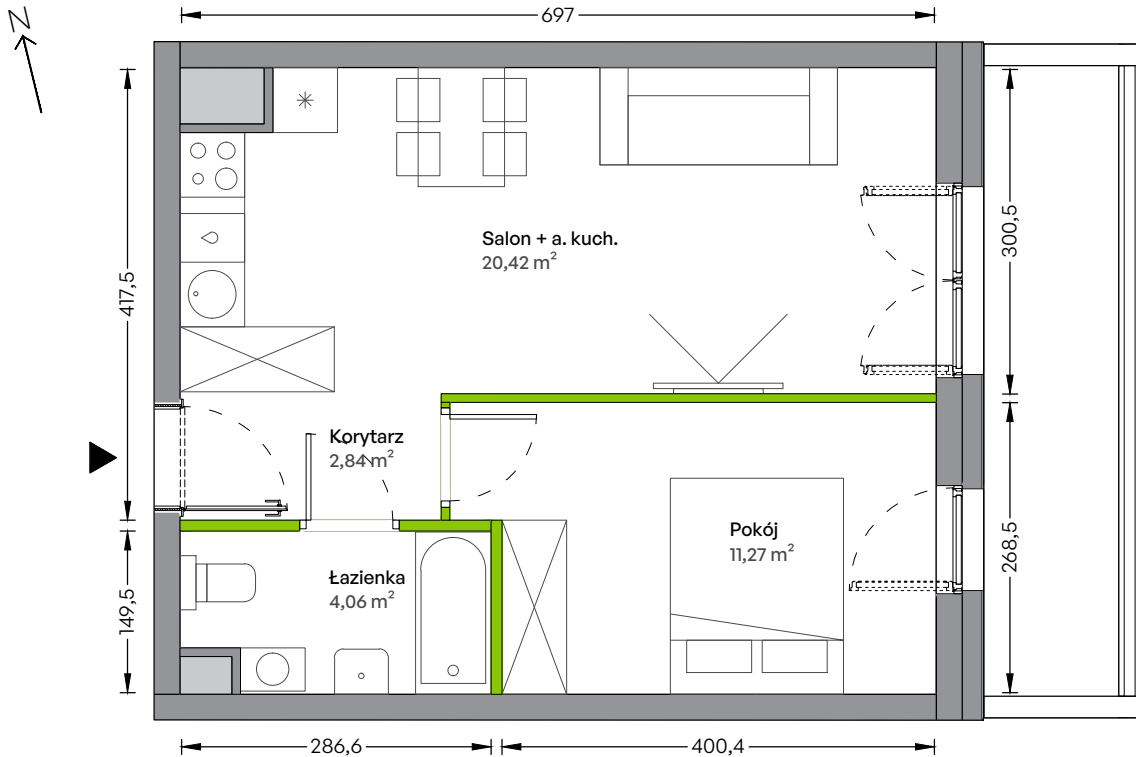

WUWA Vita.

nr B/07/01/06

Powierzchnia **38,59 m²**

Piętro 7

Aranżacja mieszkania jest przykładowa

Powierzchnia **użytkowa**

Salon + a. kuch.	20,42 m ²
Pokój	11,27 m ²
Łazienka	4,06 m ²
Korytarz	2,84 m ²
Razem	38,59 m²
+ balkon	7,30 m ²

Rzut kondygnacji **Piętro 7**

Plan Osiedla **Budynek B1**

U nas nigdy nie płacisz za powierzchnię pod ścianami działowymi