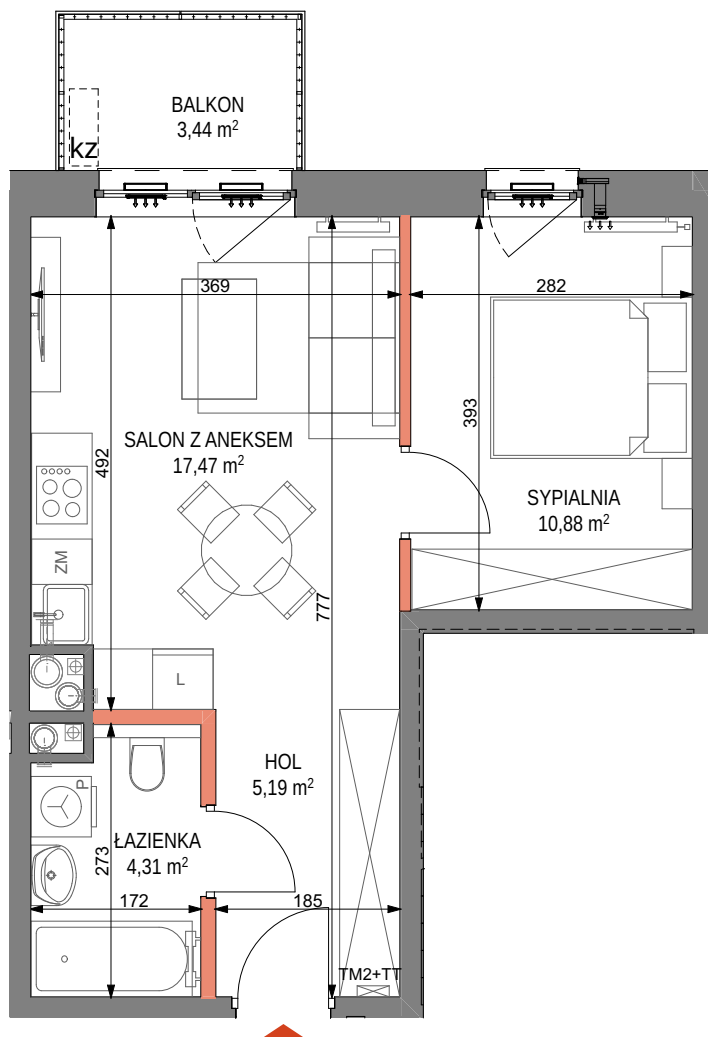

# CRAFT

ZABŁOCIE

by **CORDIA**

mieszkanie nr M.77  
piętro 4  
liczba pokoi 2

## ZESTAWIENIE POWIERZCHNI

HOL	5,19 m <sup>2</sup>
ŁAZIENKA	4,31 m <sup>2</sup>
SALON Z ANEKSEM	17,47 m <sup>2</sup>
SYPIALNIA	10,88 m <sup>2</sup>
<b>POW. UŻYTKOWA</b>	<b>37,85 m<sup>2</sup></b>
BALKON	3,44 m <sup>2</sup>