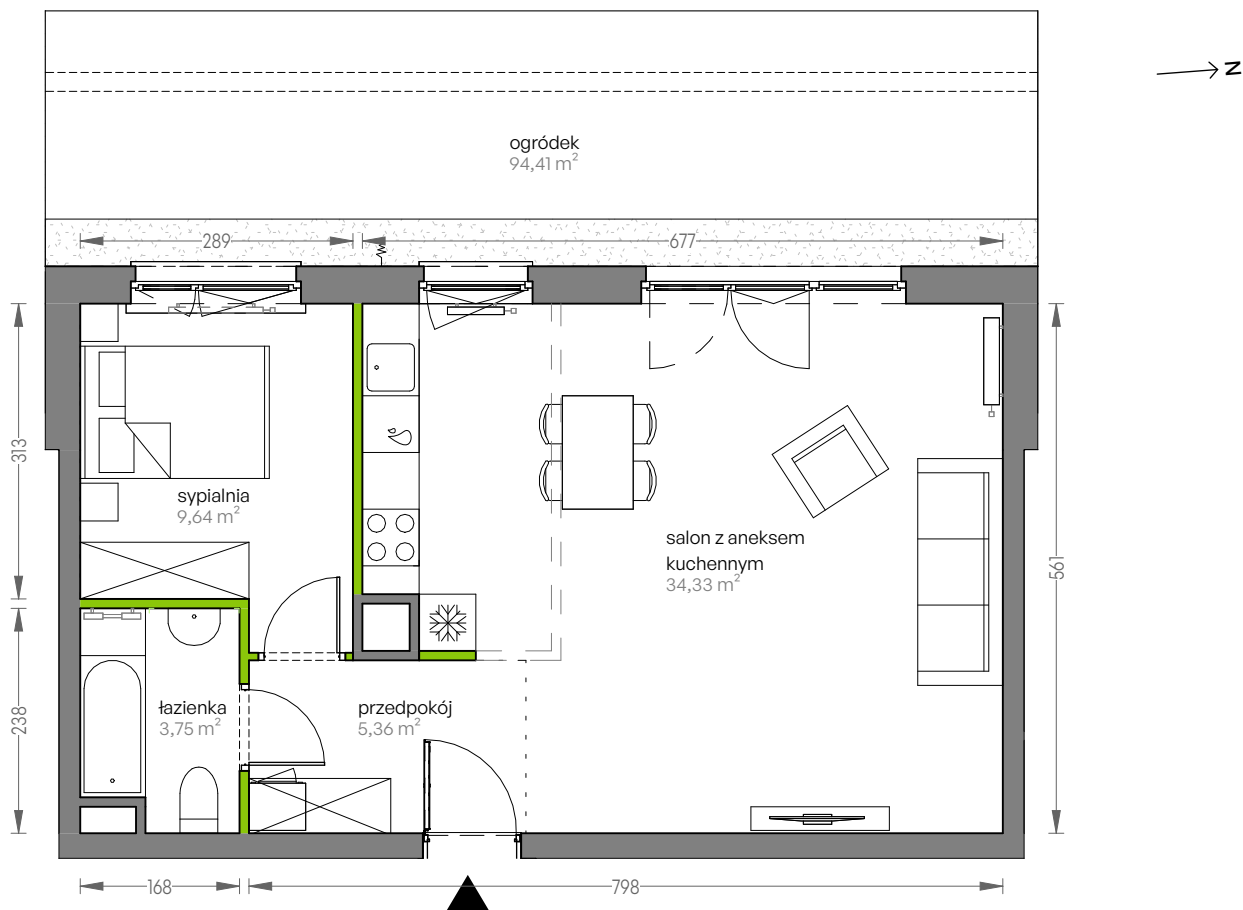

CITY VIBE.

nr F.005

Powierzchnia **53,08 m²**

Parter

Aranżacja mieszkania jest przykładowa

Powierzchnia użytkowa

salon z aneksem kuchennym	34,33 m ²
przedpokój	5,36 m ²
łazienka	3,75 m ²
sydialnia	9,64 m ²
Razem	53,08 m²
+ogródek	94,41 m ²

Rzut kondygnacji Parter

Plan osiedla Budynek F

U nas nigdy nie płacisz za powierzchnię pod ścianami działowymi