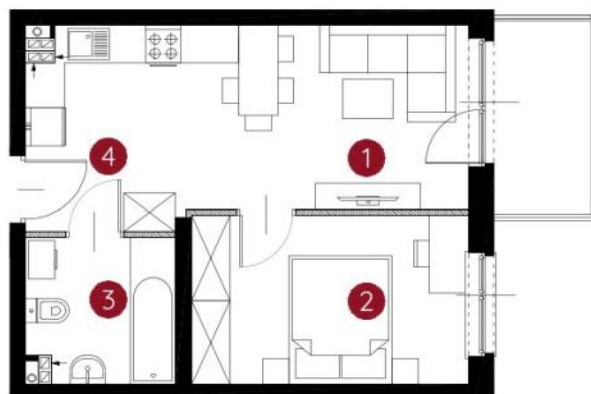

lokal 3.A.102

35,87 m²

piętro 1

budynek 3

Murapol Helio

Toruń, ul. Heweliusza

0 1 2 5m

Podziałka podana z tolerancją +/- 5%

1. salon z aneksem kuchennym	16,70 m ²
2. sypialnia	11,05 m ²
3. łazienka	4,99 m ²
4. przedpokój	3,13 m ²
metraż	35,87 m²

Schemat kondygnacji