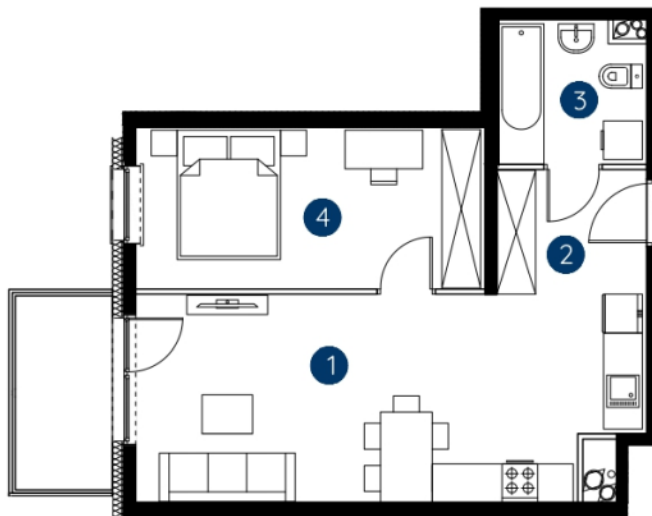

lokal 1.C.2.09

46,57 m²

piętro 2

budynek 1

**Murapol
Rivo**

Bydgoszcz, ul. Dworcowa

1. salon z aneksem kuchennym	23,98 m ²
2. hol wejściowy	4,38 m ²
3. łazienka	4,85 m ²
4. sypialnia	13,36 m ²
metraż	46,57 m²

Schemat kondygnacji

0 1 2 5m

Podziałka podana z tolerancją +/- 5%