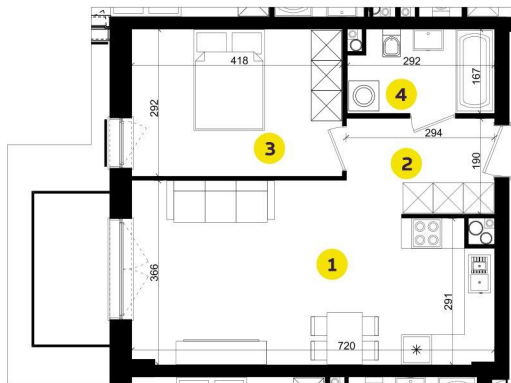

MIESZKANIE A2J

Pow.: 45,77 m²

Piętro: 1

**NOWE
ZŁOTNO**

| | |
|--------------------|----------------------|
| 1. Salon z aneksem | 23,96 m ² |
| 2. Przedpokój | 5,16 m ² |
| 3. Pokój | 12,06 m ² |
| 4. Łazienka | 4,59 m ² |

Powierzchnia: 45,77 m²

Balkon: 4,50 m²