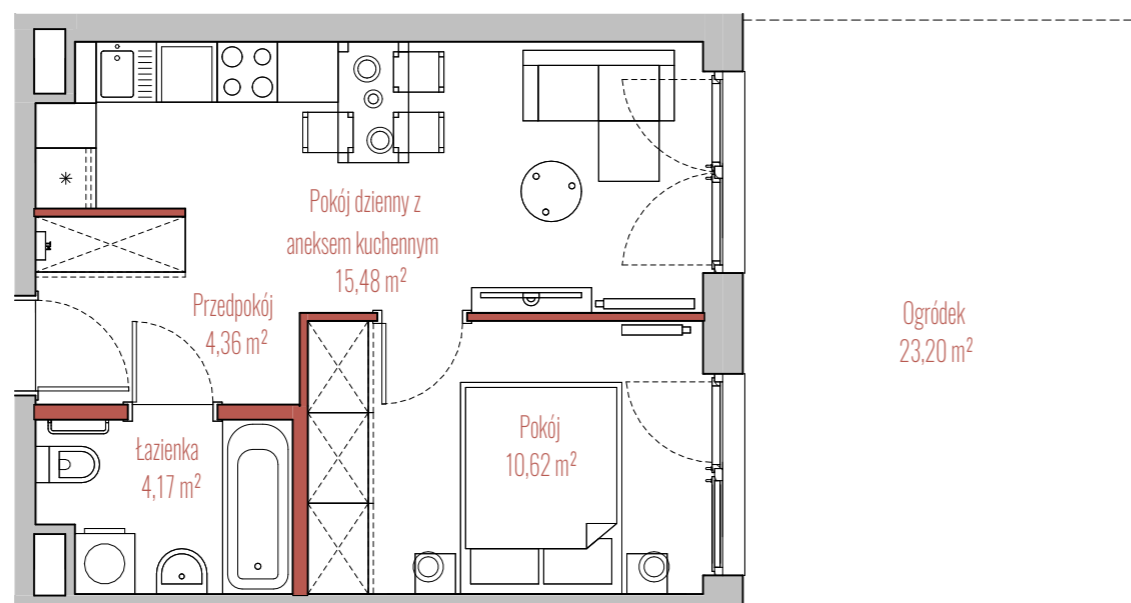

osiedle
JUJU

BUDYNEK

RZUT

PRZEKRÓJ

INFORMACJE O LOKALU

Budynek	C
Klatka	1
Piętro	PARTER
Numer lokalu	1

ZESTAWIENIE POWIERZCHNI

Pokój	10,62 m ²
Pokój dzienny z aneksem kuchennym	15,48 m ²
Przedpokój	4,36 m ²
Łazienka	4,17 m ²
Powierzchnia użytkowa:	34,63 m ²
Ogródek	23,20 m ²

- ściany działowe
- szachty, ściany nośne i międzylokalowe