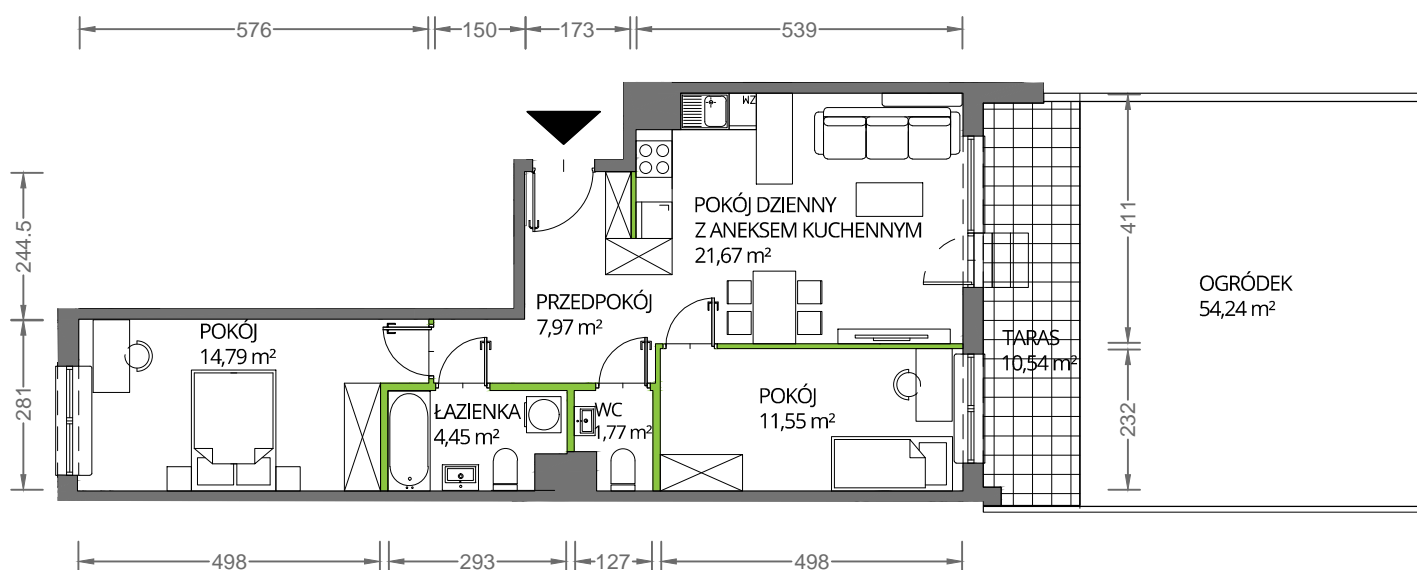

Krakowska Vita

nr 179

Powierzchnia **62,20 m²**

Piętro **0**

Aranżacja mieszkania jest przykładowa

Powierzchnia **użytkowa**

pokój dzienny z aneksem kuchennym	21,67 m ²
pokój	14,79 m ²
pokój	11,55 m ²
łazienka	4,45 m ²
wc	1,77 m ²
przedpokój	7,97 m ²
Razem	62,20 m²
+ taras	10,56 m ²
+ ogródek	54,24 m ²

U nas nigdy nie płacisz za powierzchnię pod ścianami działowymi

Rzut kondygnacji **Piętro 0**

Plan osiedla