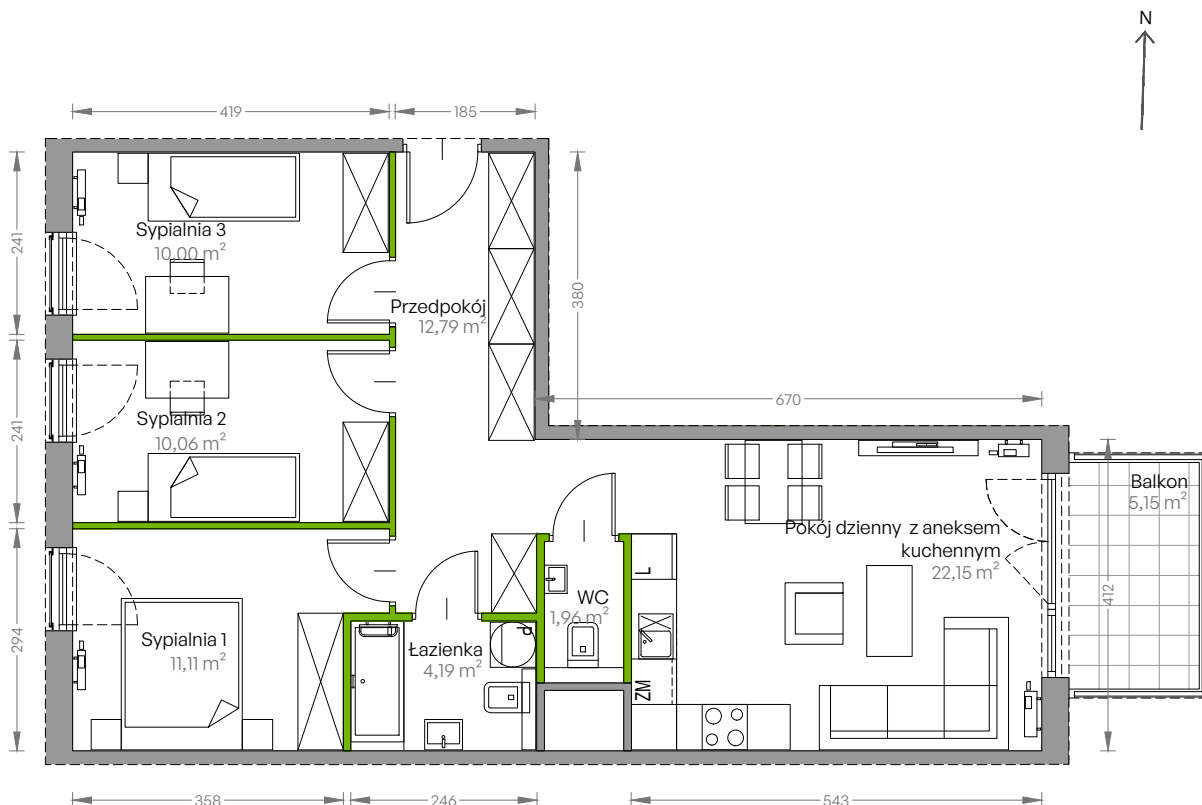

Centralna Vita

nr E.172

Powierzchnia **72,26 m²**

Piętro 4

Aranżacja mieszkania jest przykładowa

Powierzchnia użytkowa

przedpokój	12,79 m ²
sypialnia 1	11,11 m ²
sypialnia 2	10,06 m ²
sypialnia 3	10,00 m ²
pokój dzienny z aneksem kuchennym	22,15 m ²
łazienka	4,19 m ²
wc	1,96 m ²
Razem	72,26 m²
+ balkon	5,15 m ²

Rzut kondygnacji Piętro 4

Plan osiedla Budynek E

U nas nigdy nie płacisz za powierzchnię pod ścianami działowymi!

Powierzchnia użytkowa wg PN-ISO 9836:1997

DEVELIA

Biuro sprzedaży
ul. Grzegórzecka 77

Tel.: 12 350 57 27
krakow@develia.pl