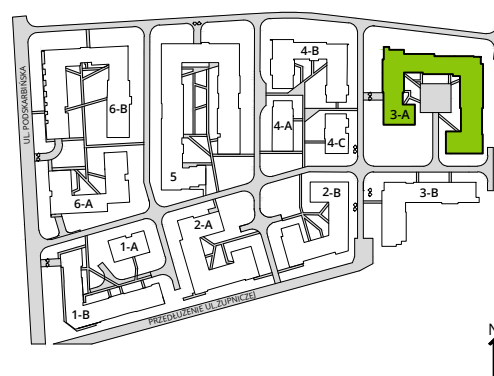

## nr 137

Powierzchnia **47,85m<sup>2</sup>**

Piętro **4**

Aranżacja mieszkania jest przykładowa.

### Powierzchnia **użytkowa**

hol wejściowy	8.34 m <sup>2</sup>
salon z aneksem	21.85 m <sup>2</sup>
sypialnia	13.35 m <sup>2</sup>
łazienka	4.31 m <sup>2</sup>
<b>Razem</b>	<b>47.85 m<sup>2</sup></b>
+balkon	3.75 m <sup>2</sup>

### Plan osiedla **Budynek 3-A**

U nas nigdy nie płacisz za powierzchnię pod ścianami działowymi.