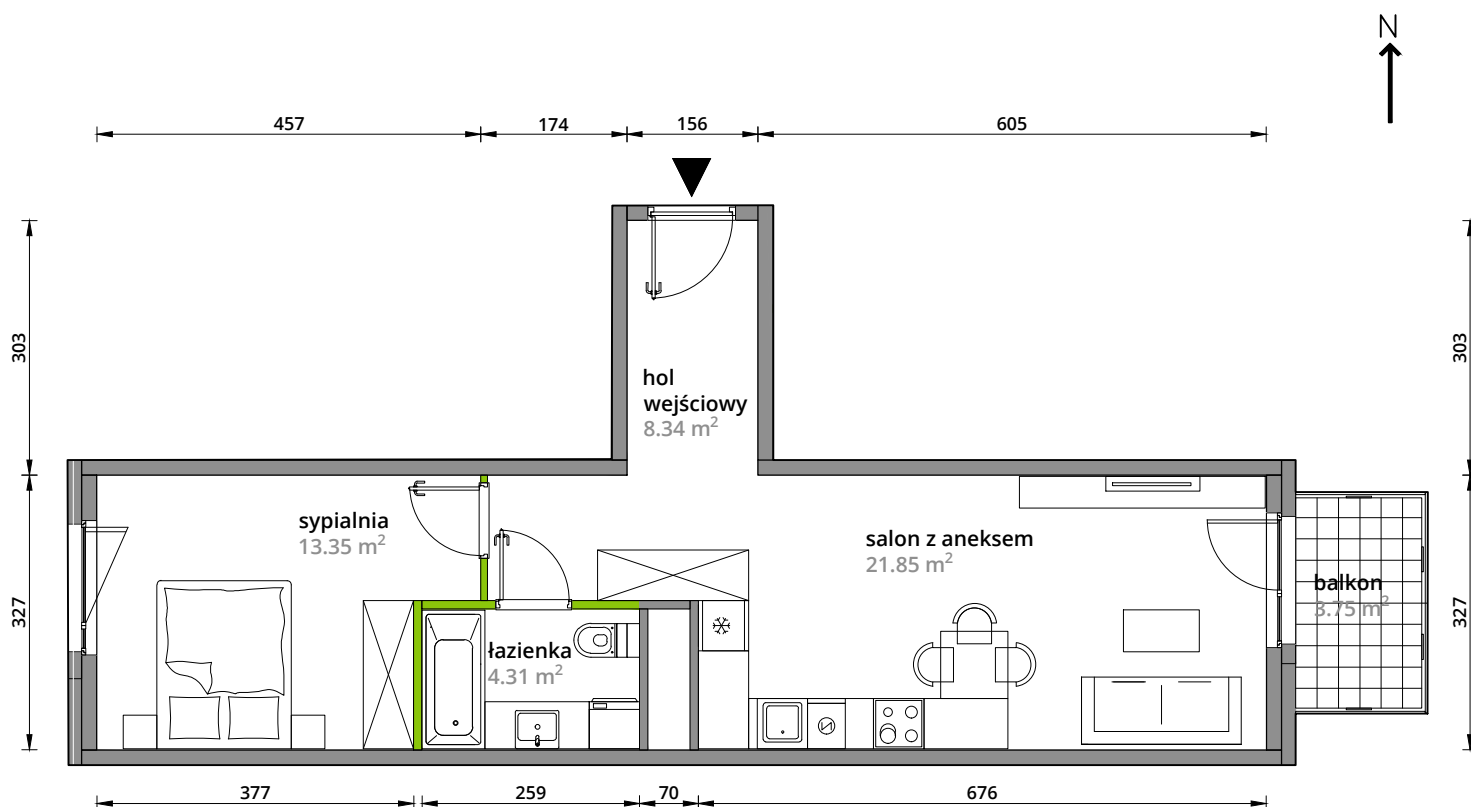

## nr 137

Powierzchnia **47,85m<sup>2</sup>**

Piętro **4**

Aranżacja mieszkania jest przykładowa.

### Powierzchnia **użytkowa**

hol wejściowy	8.34 m <sup>2</sup>
salon z aneksem	21.85 m <sup>2</sup>
sypialnia	13.35 m <sup>2</sup>
łazienka	4.31 m <sup>2</sup>
<b>Razem</b>	<b>47.85 m<sup>2</sup></b>
+balkon	3.75 m <sup>2</sup>

### Plan osiedla **Budynek 3-A**

U nas nigdy nie płacisz za powierzchnię pod ścianami działowymi.