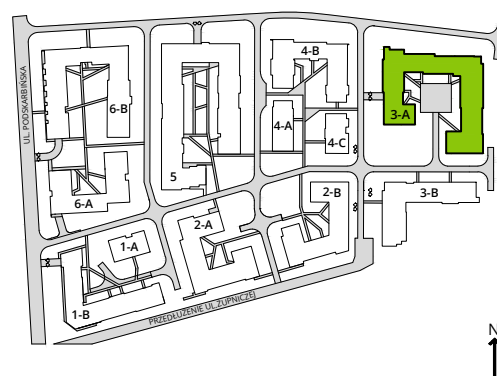

Aleje Praskie.

nr 51

Powierzchnia **42,35m²**

Piętro **4**

Aranżacja mieszkania jest przykładowa.

Powierzchnia **użytkowa**

hol wejściowy	4.19 m ²
salon z aneksem	21.69 m ²
sypialnia	12.35 m ²
łazienka	4.12 m ²
Razem	42.35 m²
+balkon	3.75 m ²

Rzut kondygnacji **Piętro 4**

Plan osiedla **Budynek 3-A**

U nas nigdy nie płacisz za powierzchnię pod ścianami działowymi.