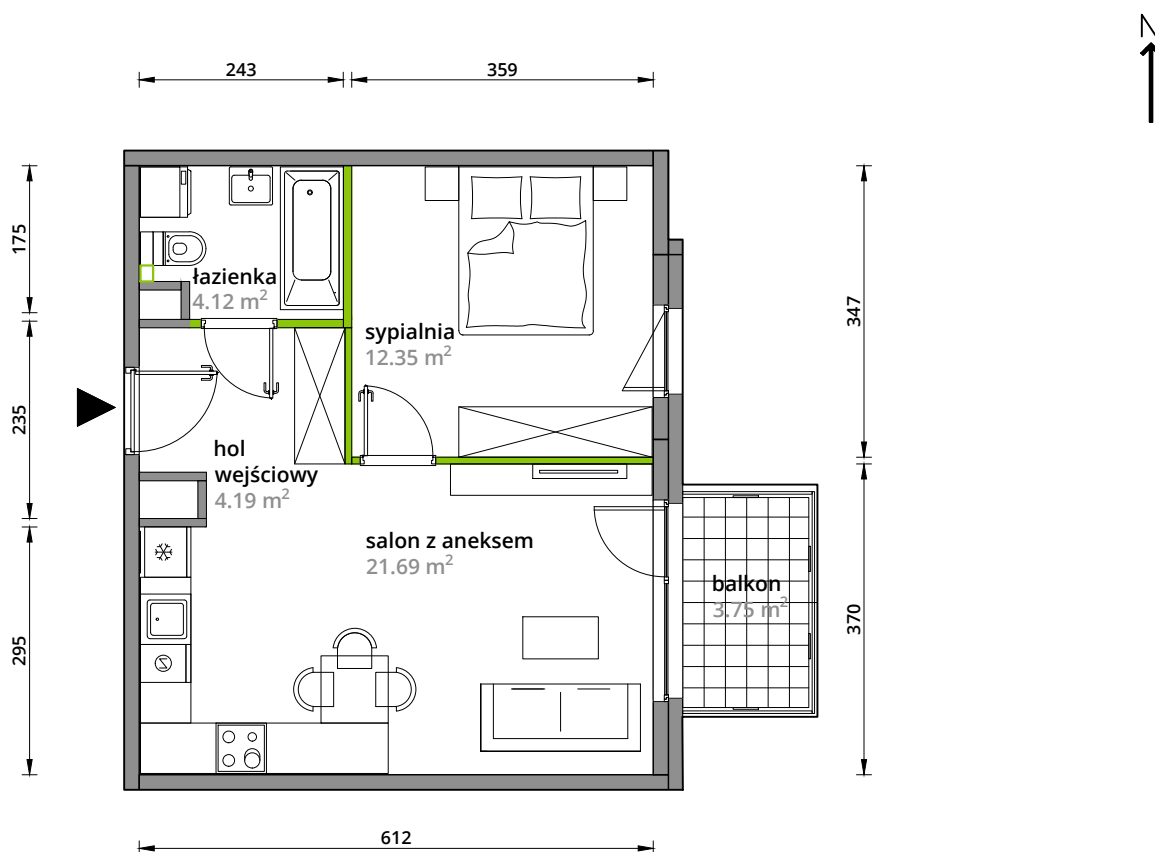

Aleje Praskie.

nr 51

Powierzchnia **42,35m²**

Piętro **4**

Aranżacja mieszkania jest przykładowa.

Powierzchnia **użytkowa**

hol wejściowy	4.19 m ²
salon z aneksem	21.69 m ²
sypialnia	12.35 m ²
łazienka	4.12 m ²
Razem	42.35 m²
+balkon	3.75 m ²

Rzut kondygnacji **Piętro 4**

Plan osiedla **Budynek 3-A**

U nas nigdy nie płacisz za powierzchnię pod ścianami działowymi.