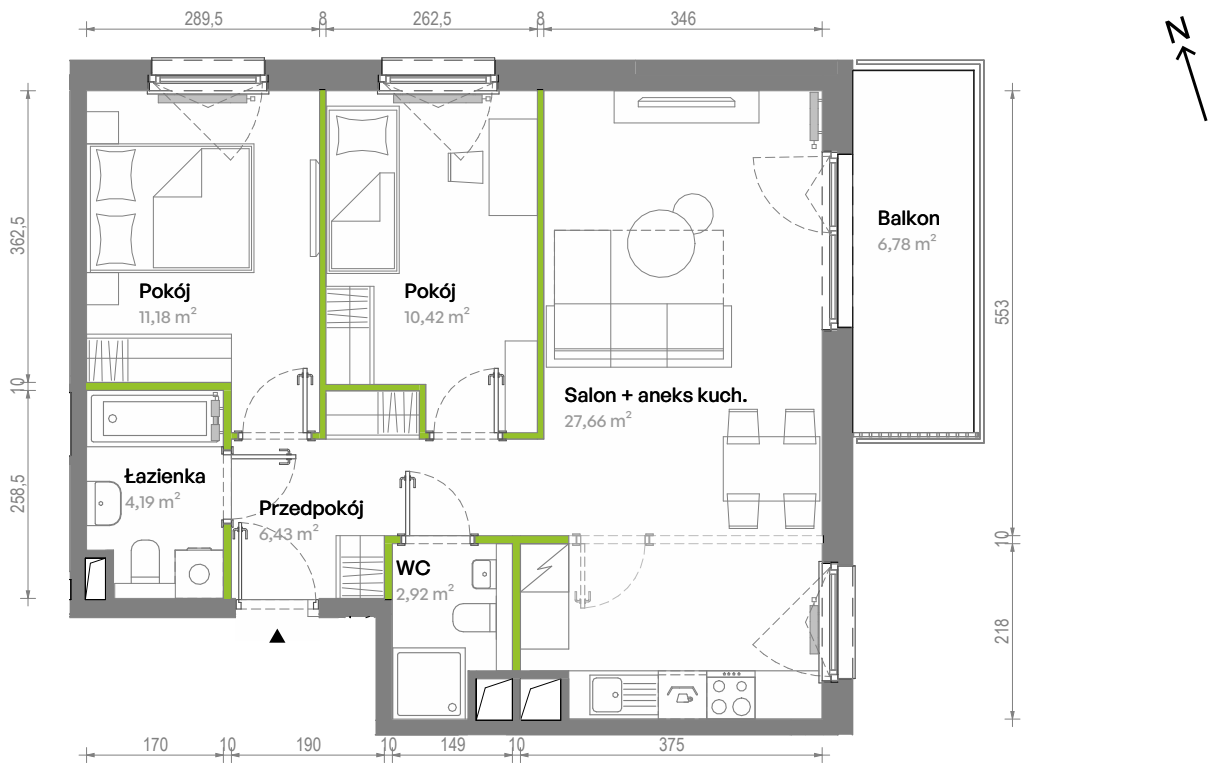

Południe Vita.

nr A2.01.11

Powierzchnia **62,80 m²**

Piętro 1

Aranżacja mieszkania jest przykładowa.
Podano orientacyjne wymiary pomieszczeń.

Powierzchnia **użytkowa**

Rzut kondygnacji **Piętro 1**

Plan osiedla **Budynek A2**

Przedpokój	6,43 m ²
Salon + aneks kuch.	27,66 m ²
Pokój	10,42 m ²
Pokój	11,18 m ²
Łazienka	4,19 m ²
WC	2,92 m ²
Razem	62,80 m²
+ Balkon	6,78 m ²

U nas nigdy nie płacisz za powierzchnię pod ścianami działowymi