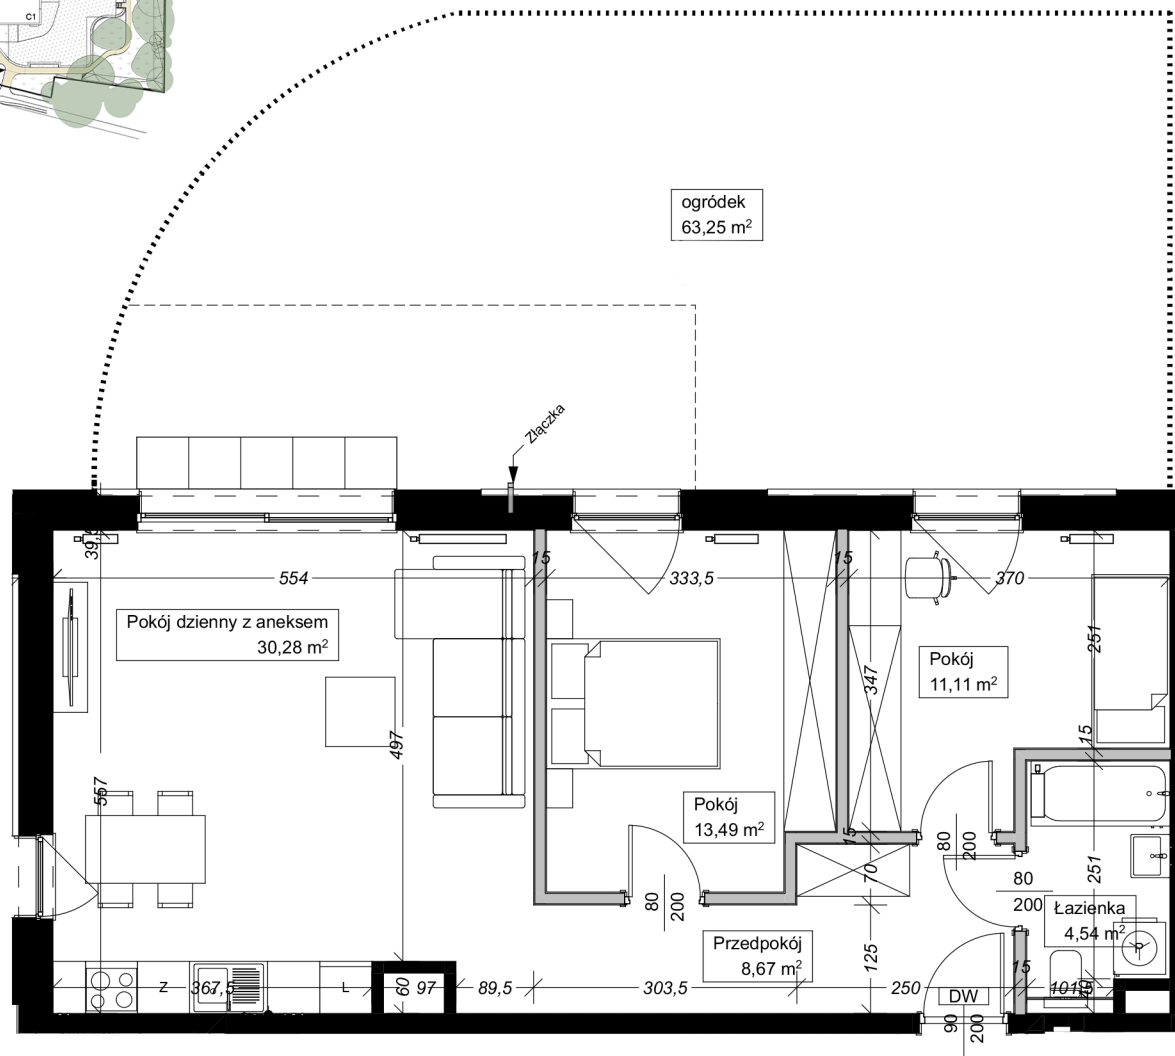

Apartamenty
przy Parku Szczytnickim

MIESZKANIE B3.M1

Powierzchnia: 68,09 m²
 Pokoje: 3
 Piętro: 0

1. łazienka 4,54 m²
 2. pokój 11,11 m²
 3. pokój 13,49 m²
 4. pokój dzienny + aneks 30,28 m²
 5. przedpokój 8,67 m²
 ogródek 63,25 m²

 grzejnik

Uwaga: Niniejsza karta lokalu nie stanowi oferty w rozumieniu przepisów Kodeksu Cywilnego i ma wyłącznie charakter poglądowy, przedstawione powierzchnie podano na podstawie projektu budowlanego. Możliwe jest wystąpienie niewielkich zmian w projekcie wykonawczym.