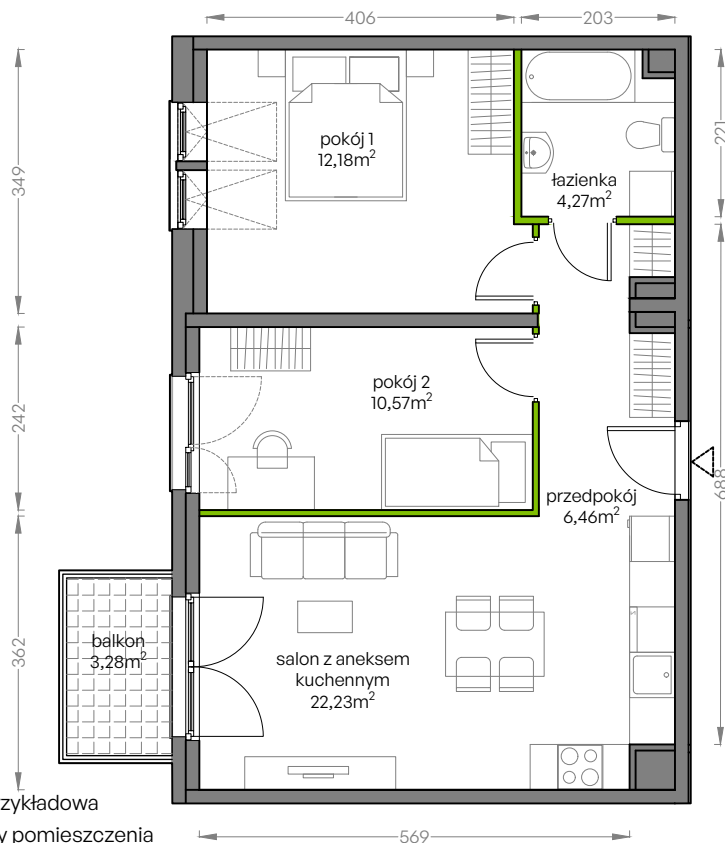

Niepołomicka Vita.

nr A/4/52

Powierzchnia **55,71 m²**

Piętro **4**

Aranżacja mieszkania jest przykładowa
Podano orientacyjne wymiary pomieszczenia

Powierzchnia **użytkowa**

Rzut kondygnacji **Piętro 4**

Plan osiedla **Budynek A**

salon z aneksem kuchennym	22,23m ²
pokój 1	12,18m ²
pokój 2	10,57m ²
łazienka	4,27m ²
przedpokój	6,46m ²
Razem	55,71m²
+balkon	3,28m ²