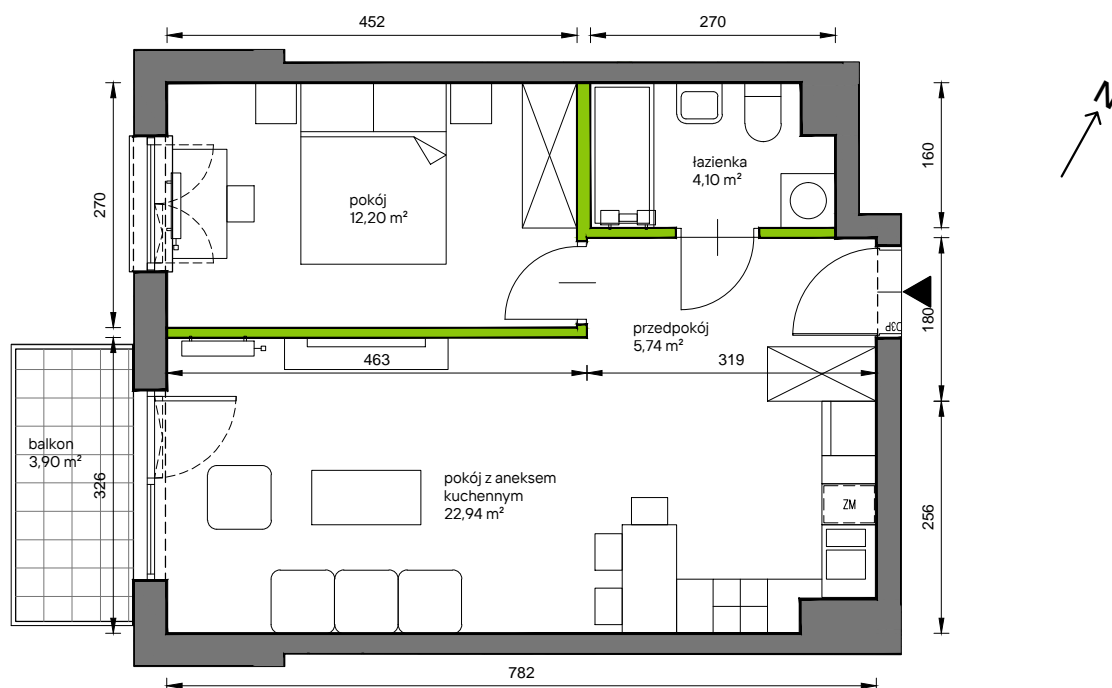

## nr B.027

Powierzchnia **44,98 m<sup>2</sup>**

Piętro 1

Aranżacja mieszkania jest przykładowa

przedpokój	5,74 m <sup>2</sup>
łazienka	4,10 m <sup>2</sup>
pokój z aneksem kuchennym	22,94 m <sup>2</sup>
pokój	12,20 m <sup>2</sup>
<b>Razem</b>	<b>44,98 m<sup>2</sup></b>
+balkon	3,90 m <sup>2</sup>

U nas nigdy nie płacisz za powierzchnię pod ścianami działowymi

Rzut kondygnacji **Piętro 1**

Plan osiedla **Budynek B**