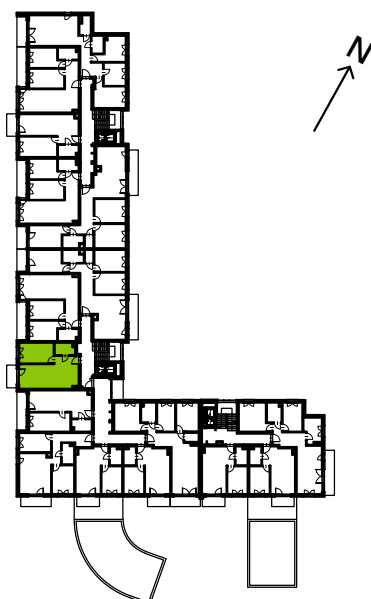

## nr B.027

Powierzchnia **44,98 m<sup>2</sup>**

Piętro 1

Aranżacja mieszkania jest przykładowa

przedpokój	5,74 m <sup>2</sup>
łazienka	4,10 m <sup>2</sup>
pokój z aneksem kuchennym	22,94 m <sup>2</sup>
pokój	12,20 m <sup>2</sup>
<b>Razem</b>	<b>44,98 m<sup>2</sup></b>
+balkon	3,90 m <sup>2</sup>

U nas nigdy nie płacisz za powierzchnię pod ścianami działowymi

Rzut kondygnacji **Piętro 1**

Plan osiedla **Budynek B**