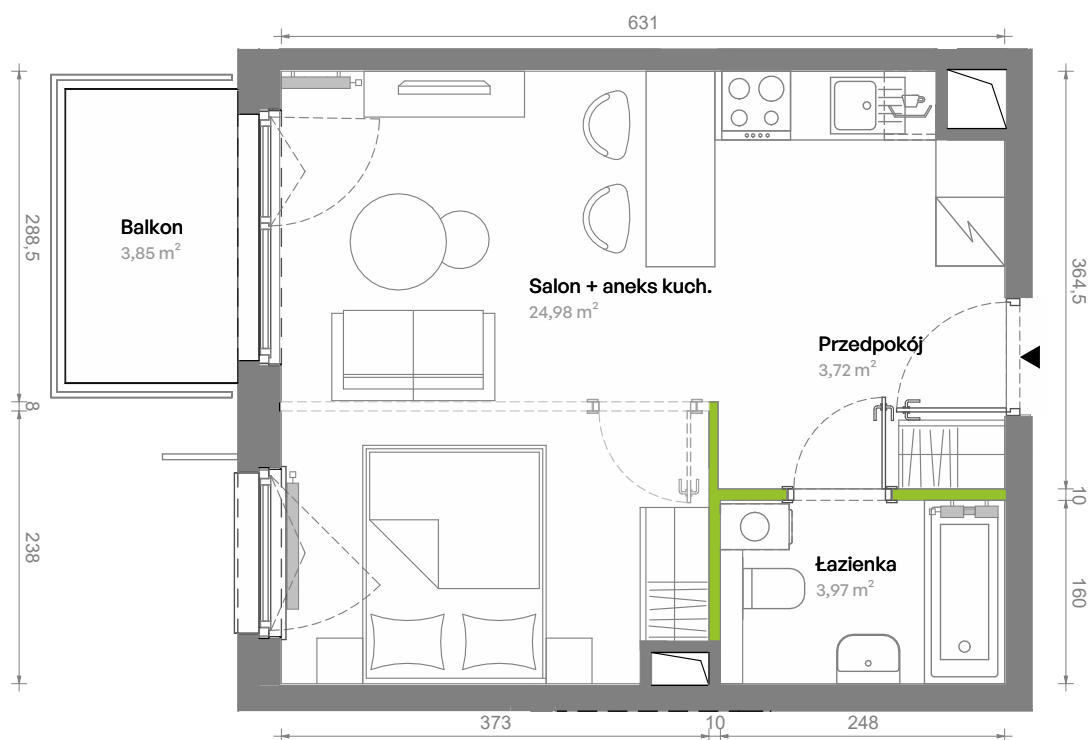

Południe Vita.

nr B1.01.19

Powierzchnia **32,67 m²**

Piętro 1

Aranżacja mieszkania jest przykładowa.
Podano orientacyjne wymiary pomieszczeń.

Powierzchnia **użytkowa**

Rzut kondygnacji **Piętro 1**

Plan osiedla **Budynek B1**

Przedpokój	3,72 m ²
Salon + aneks kuch.	24,98 m ²
Łazienka	3,97 m ²
Razem	32,67 m²
+ Balkon	3,85 m ²

U nas nigdy nie płacisz za powierzchnię pod ścianami działowymi