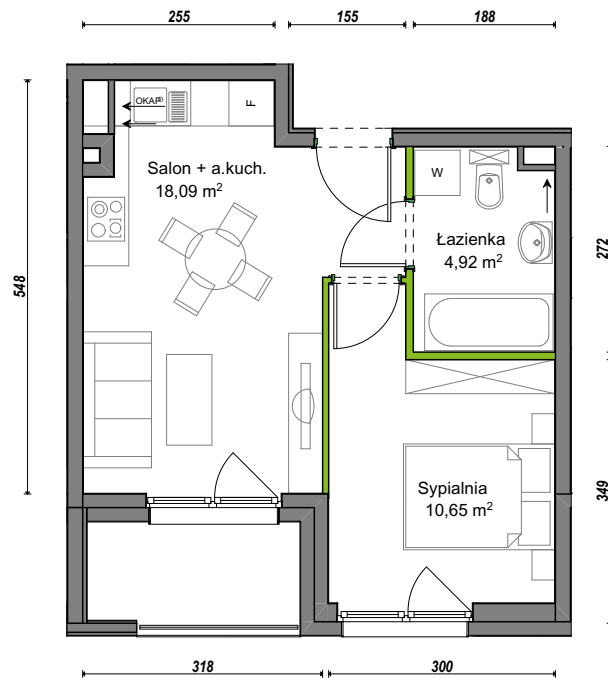

Orawska Vita.

nr C2/F/05

Powierzchnia **33,66 m²**

Piętro **0**

Aranżacja mieszkania jest przykładowa.

Powierzchnia **użytkowa**

Łazienka	4,92 m ²
Salon + a.kuch.	18,09 m ²
Sypialnia	10,65 m ²
Razem	33,66 m²
+Loggia	3,66 m ²

Rzut kondygnacji **Parter 0**

U nas nigdy nie płacisz za powierzchnię pod ścianami dzielowymi.