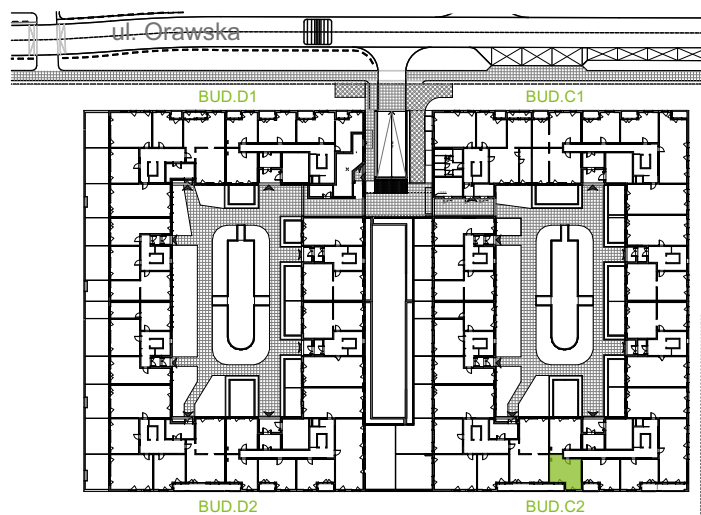

Orawska Vita.

nr C2/F/05

Powierzchnia **33,66 m²**

Piętro **0**

Aranżacja mieszkania jest przykładowa.

Powierzchnia **użytkowa**

Łazienka	4,92 m ²
Salon + a.kuch.	18,09 m ²
Sypialnia	10,65 m ²
Razem	33,66 m²
+Loggia	3,66 m ²

Rzut kondygnacji **Parter 0**

U nas nigdy nie płacisz za powierzchnię pod ścianami dzielowymi.