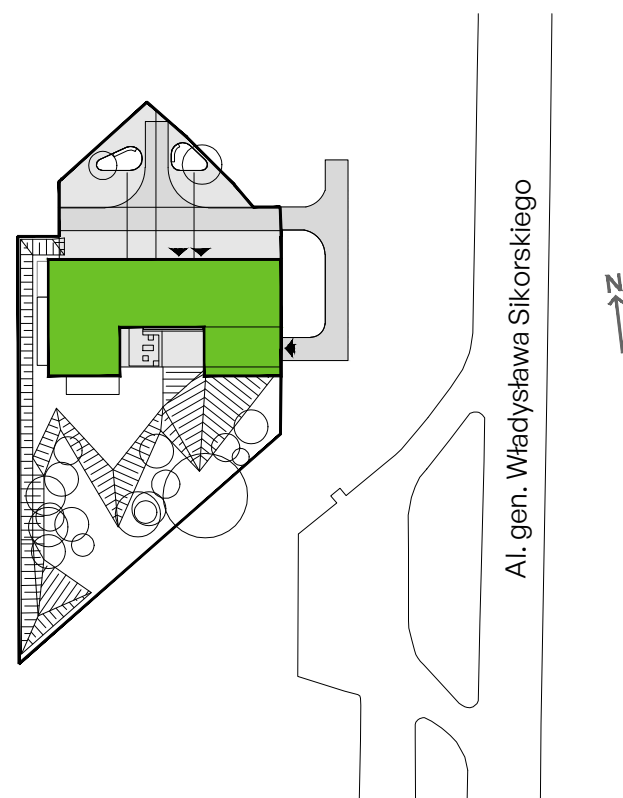

Sikorskiego Vita.

nr 4

Powierzchnia **59.52m²**

Piętro 1

Aranżacja mieszkania jest przykładowa

Powierzchnia **użytkowa**

Rzut kondygnacji 1

Plan osiedla **Budynek 1**

salon z aneksem	21.23m ²
sypialnia	11.37m ²
sypialnia	8.65m ²
łazienka	4.96m ²
wc	2.07m ²
korytarz	11.24m ²
Razem	59.52m²
+ balkon	7.61m ²

U nas nigdy nie płacisz za powierzchnię pod ścianami działowymi