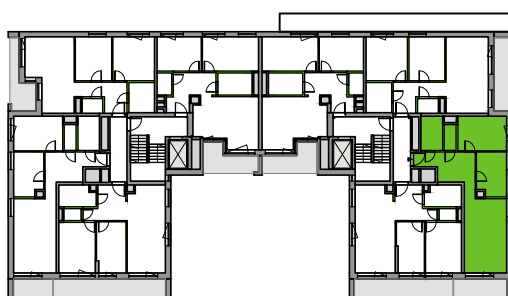

Sikorskiego Vita.

nr 4

Powierzchnia **59.52m²**

Piętro 1

Aranżacja mieszkania jest przykładowa

Powierzchnia **użytkowa**

Rzut kondygnacji 1

Plan osiedla **Budynek 1**

salon z aneksem	21.23m ²
sypialnia	11.37m ²
sypialnia	8.65m ²
łazienka	4.96m ²
wc	2.07m ²
korytarz	11.24m ²
Razem	59.52m²
+ balkon	7.61m ²

U nas nigdy nie płacisz za powierzchnię pod ścianami działowymi