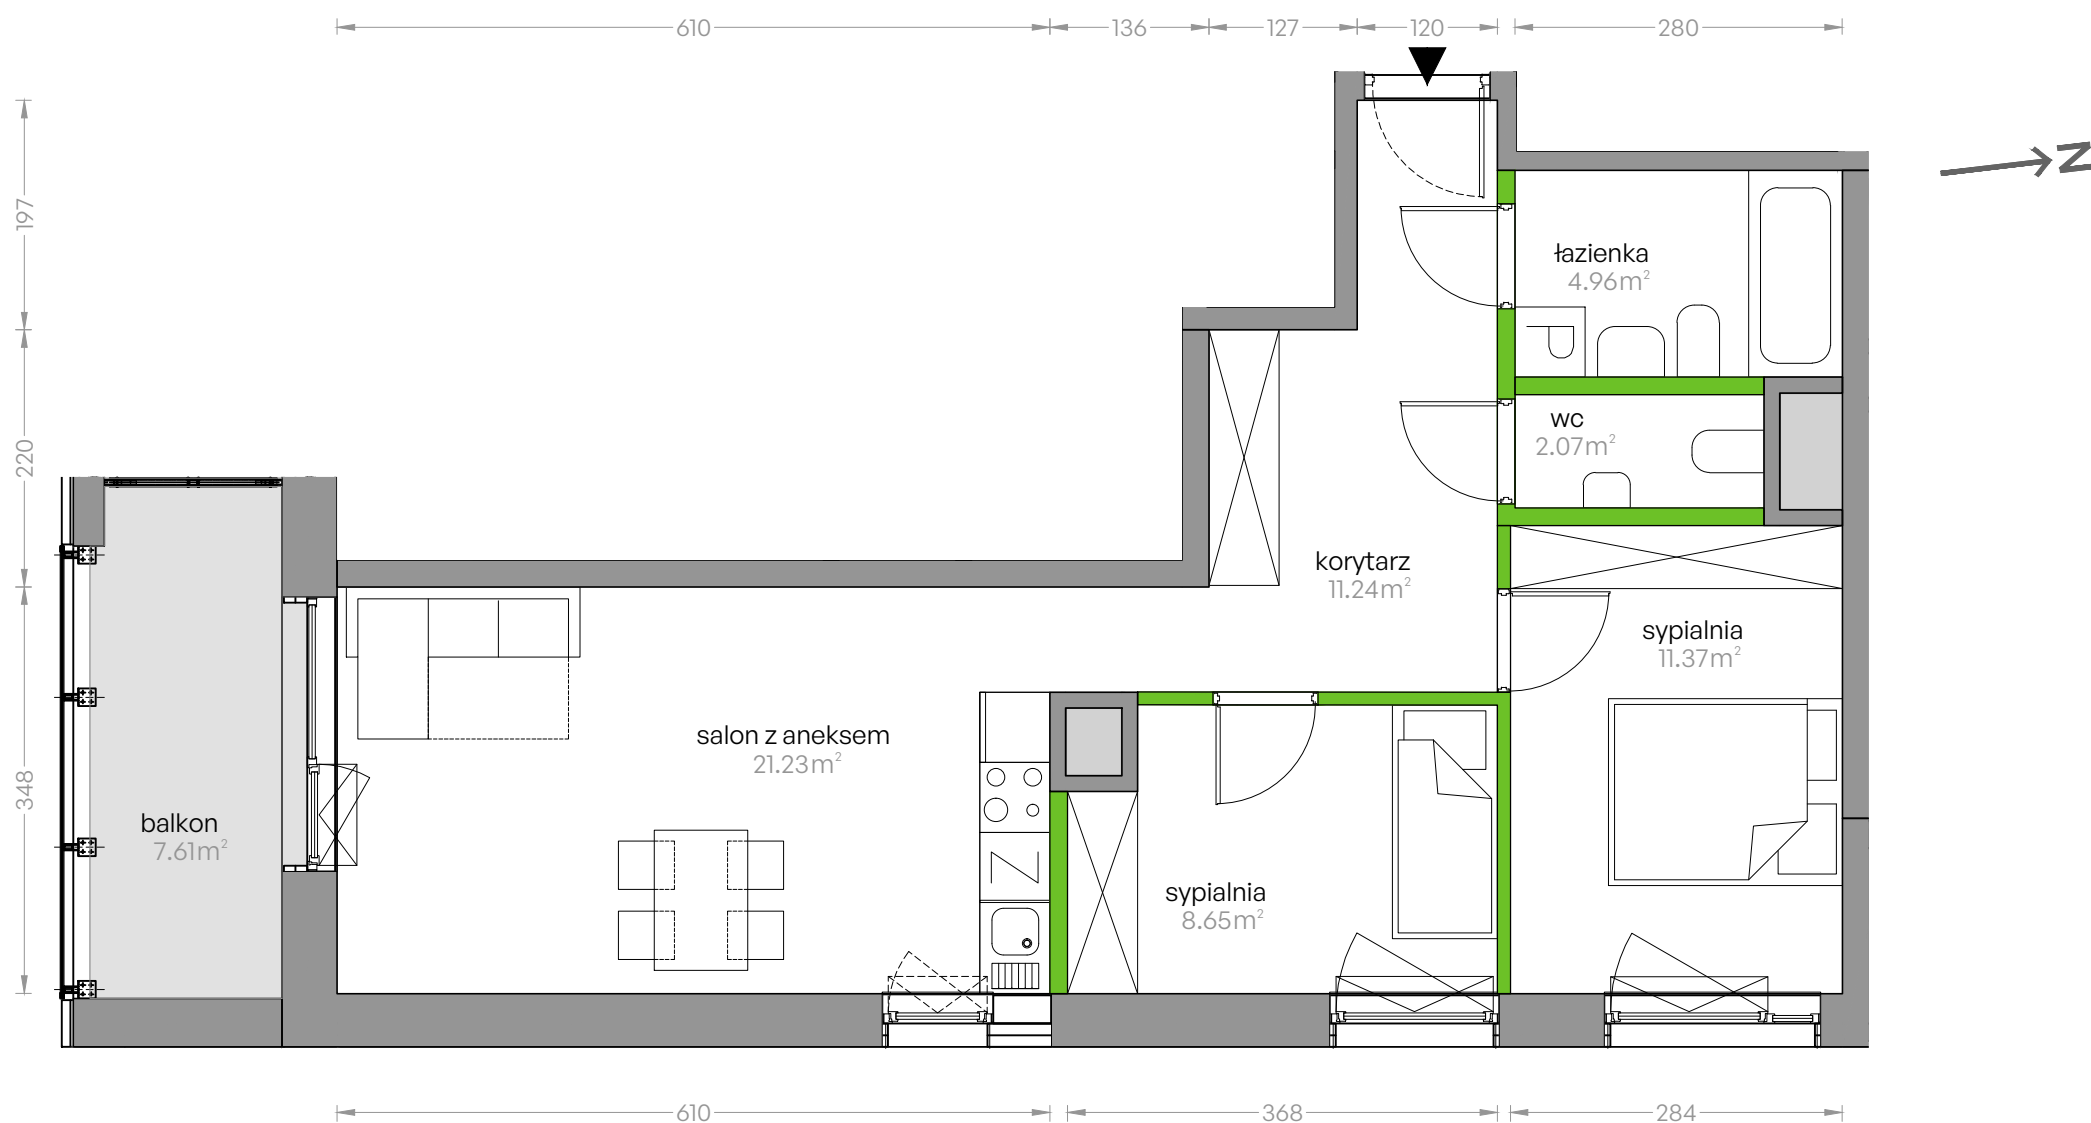

Sikorskiego Vita.

nr 4

Powierzchnia **59.52m²**

Piętro 1

Aranżacja mieszkania jest przykładowa

Powierzchnia **użytkowa**

Rzut kondygnacji 1

Plan osiedla **Budynek 1**

salon z aneksem	21.23m ²
sypialnia	11.37m ²
sypialnia	8.65m ²
łazienka	4.96m ²
wc	2.07m ²
korytarz	11.24m ²
Razem	59.52m²
+ balkon	7.61m ²

U nas nigdy nie płacisz za powierzchnię pod ścianami działowymi