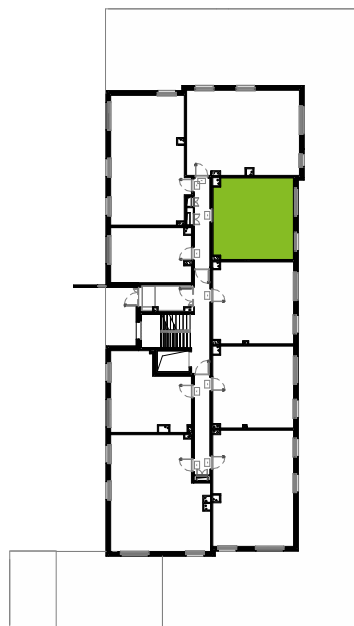

Południe Vita

nr E2.00.06

Powierzchnia **38,94 m²**

Piętro **Parter**

Aranżacja mieszkania jest przykładowa.
Podano orientacyjne wymiary pomieszczeń.

Powierzchnia **użytkowa**

Przedpokój	4,76 m ²
Salon + aneks kuch.	19,27 m ²
Pokój	11,15 m ²
Łazienka	3,76 m ²
Razem	38,94 m²
+ogródek	33,7 m ²

U nas nigdy nie płacisz za powierzchnię pod ścianami działowymi

Rzut kondygnacji **Parter**

Plan osiedla **Budynek E2**