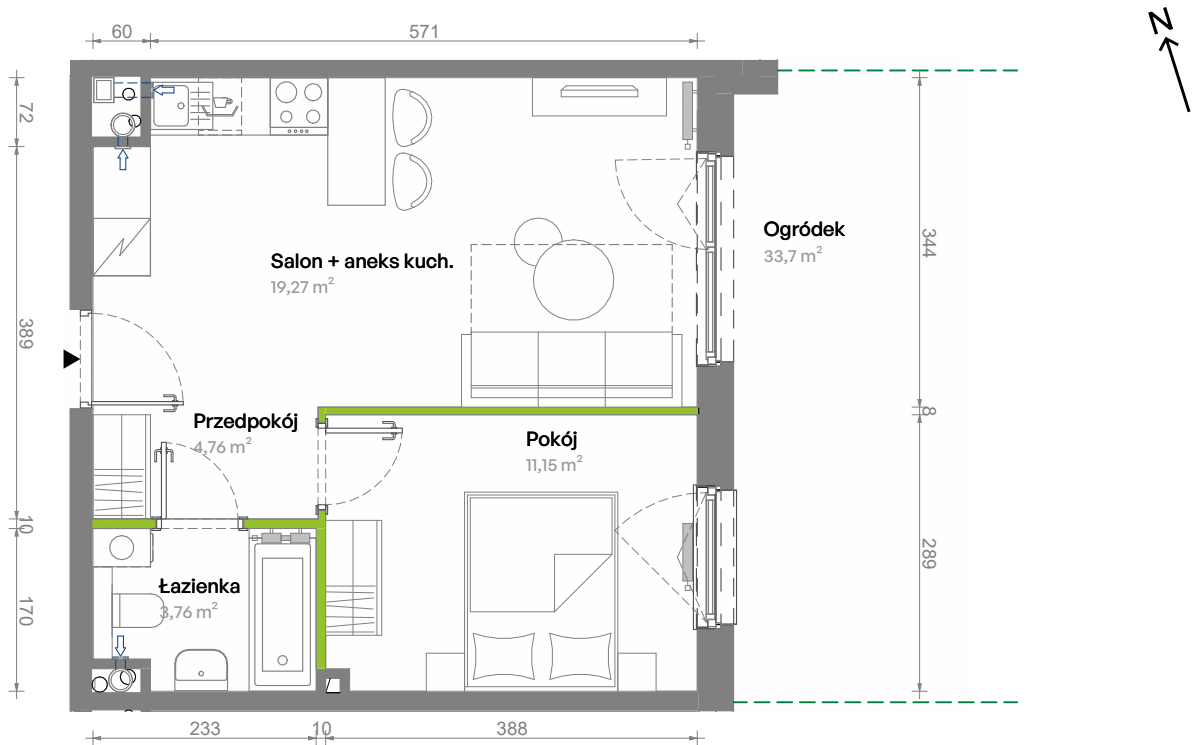

Południe Vita

nr E2.00.06

Powierzchnia **38,94 m²**

Piętro **Parter**

Aranżacja mieszkania jest przykładowa.
Podano orientacyjne wymiary pomieszczeń.

Powierzchnia **użytkowa**

Przedpokój	4,76 m ²
Salon + aneks kuch.	19,27 m ²
Pokój	11,15 m ²
Łazienka	3,76 m ²
Razem	38,94 m²
+ogródek	33,7 m ²

U nas nigdy nie płacisz za powierzchnię pod ścianami działowymi

Rzut kondygnacji **Parter**

Plan osiedla **Budynek E2**