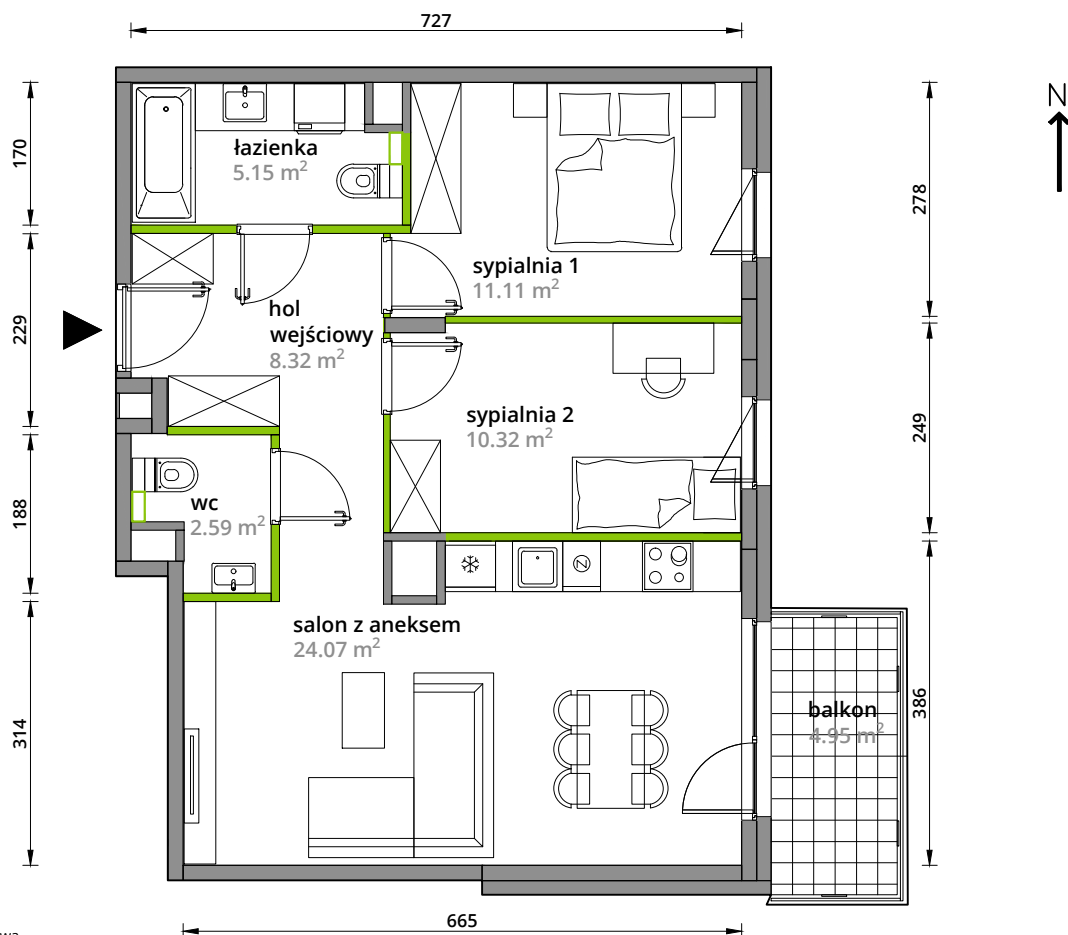

Aleje Praskie.

nr 17

Powierzchnia **61,56m²**

Piętro **2**

Aranżacja mieszkania jest przykładowa.

Powierzchnia **użytkowa**

hol wejściowy	8.32 m ²
salon z aneksem	24.07 m ²
sydialnia 1	11.11 m ²
sydialnia 2	10.32 m ²
łazienka	5.15 m ²
wc	2.59 m ²
Razem	61.56 m²
+balkon	4.95 m ²

Rzut kondygnacji **Piętro 2**

Plan osiedla **Budynek 3-B**

U nas nigdy nie płacisz za powierzchnię pod ścianami działowymi.