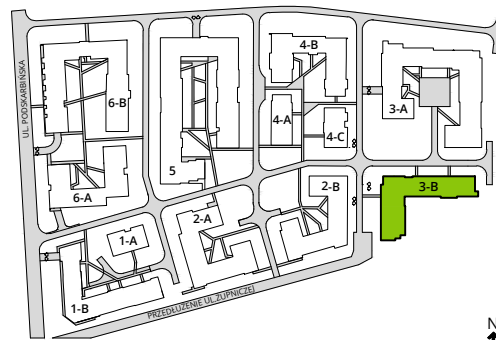

Aleje Praskie.

nr 17

Powierzchnia **61,56m²**

Piętro **2**

Aranżacja mieszkania jest przykładowa.

Powierzchnia **użytkowa**

hol wejściowy	8.32 m ²
salon z aneksem	24.07 m ²
sydialnia 1	11.11 m ²
sydialnia 2	10.32 m ²
łazienka	5.15 m ²
wc	2.59 m ²
Razem	61.56 m²
+balkon	4.95 m ²

Rzut kondygnacji **Piętro 2**

Plan osiedla **Budynek 3-B**

U nas nigdy nie płacisz za powierzchnię pod ścianami działowymi.