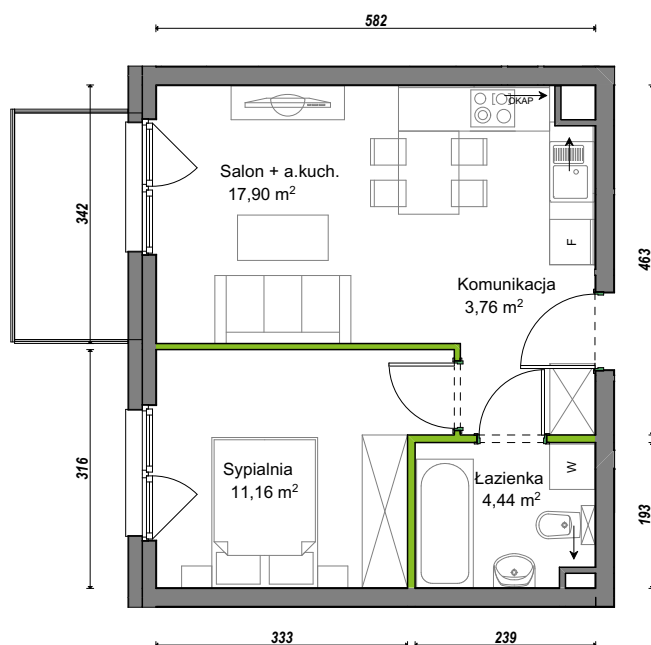

Orawska Vita.

nr C1/D/07

Powierzchnia 37,26 m²

Piętro 2

Aranżacja mieszkania jest przykładowa.

Powierzchnia użytkowa

Komunikacja	3,76 m ²
Łazienka	4,44 m ²
Salon + a.kuch.	17,90 m ²
Sypialnia	11,16 m ²
Razem	37,26 m²
+Balkon	4,50 m ²

Rzut kondygnacji Piętro 2

U nas nigdy nie płacisz za powierzchnię pod ścianami działowymi.