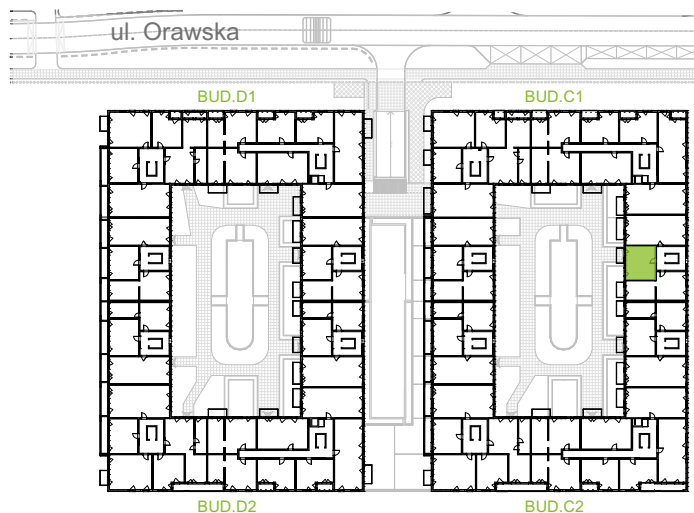

Orawska Vita.

nr C1/D/07

Powierzchnia 37,26 m²

Piętro 2

Aranżacja mieszkania jest przykładowa.

Powierzchnia użytkowa

Komunikacja	3,76 m ²
Łazienka	4,44 m ²
Salon + a.kuch.	17,90 m ²
Sypialnia	11,16 m ²
Razem	37,26 m²
+Balkon	4,50 m ²

Rzut kondygnacji Piętro 2

U nas nigdy nie płacisz za powierzchnię pod ścianami działowymi.