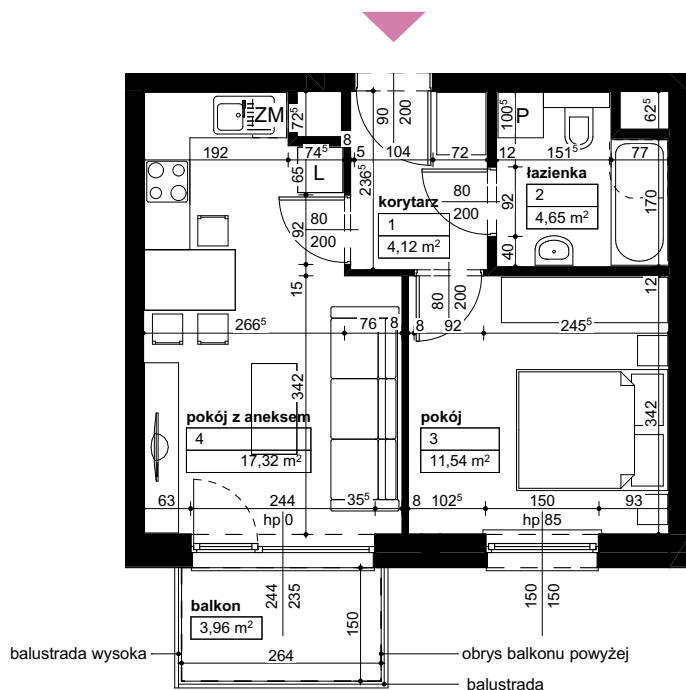

Lokalizacja osiedla

Położenie budynku

Skala 1:4000

Położenie mieszkania

Skala 1:2200

MAJTA
WOŁKOWYSKA

BUDYNEK MIESZKALNY
WIELORODZINNY
UL. WOŁKOWYSKA
W POZNANIU

SKALA 1:100

Wymiary podano w świetle ścian surowych, powierzchnie podano w świetle ścian otynkowanych.

OPIS MIESZKANIA:

Numer: **C/3/2/8**
Powierzchnia: **37,63m²**
Kondygnacja: **Piętro +2**
Struktura: **2 pokoje z aneksem kuchennym**
Cena brutto:
Cena brutto/m²: