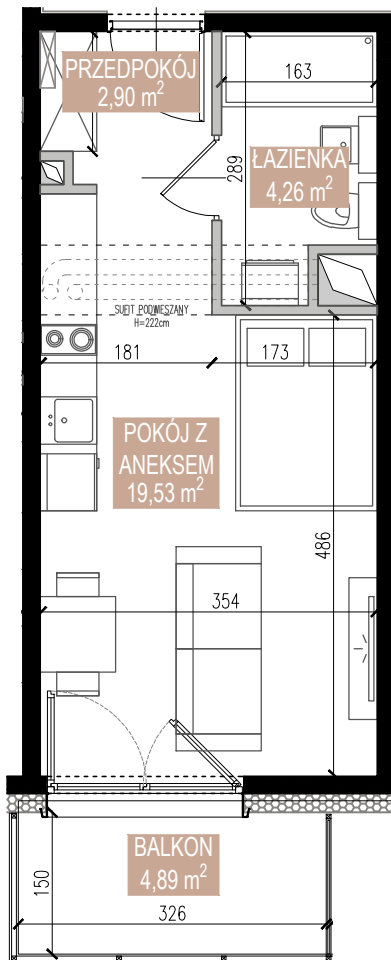

ŚWIERADOWSKA

APARTAMENTY

Budynek	B1
Mieszkanie	SWA/1/22
Powierzchnia	26,69 m ²
Pokoje	1
Piętro	2
Balkon	4,89 m ²