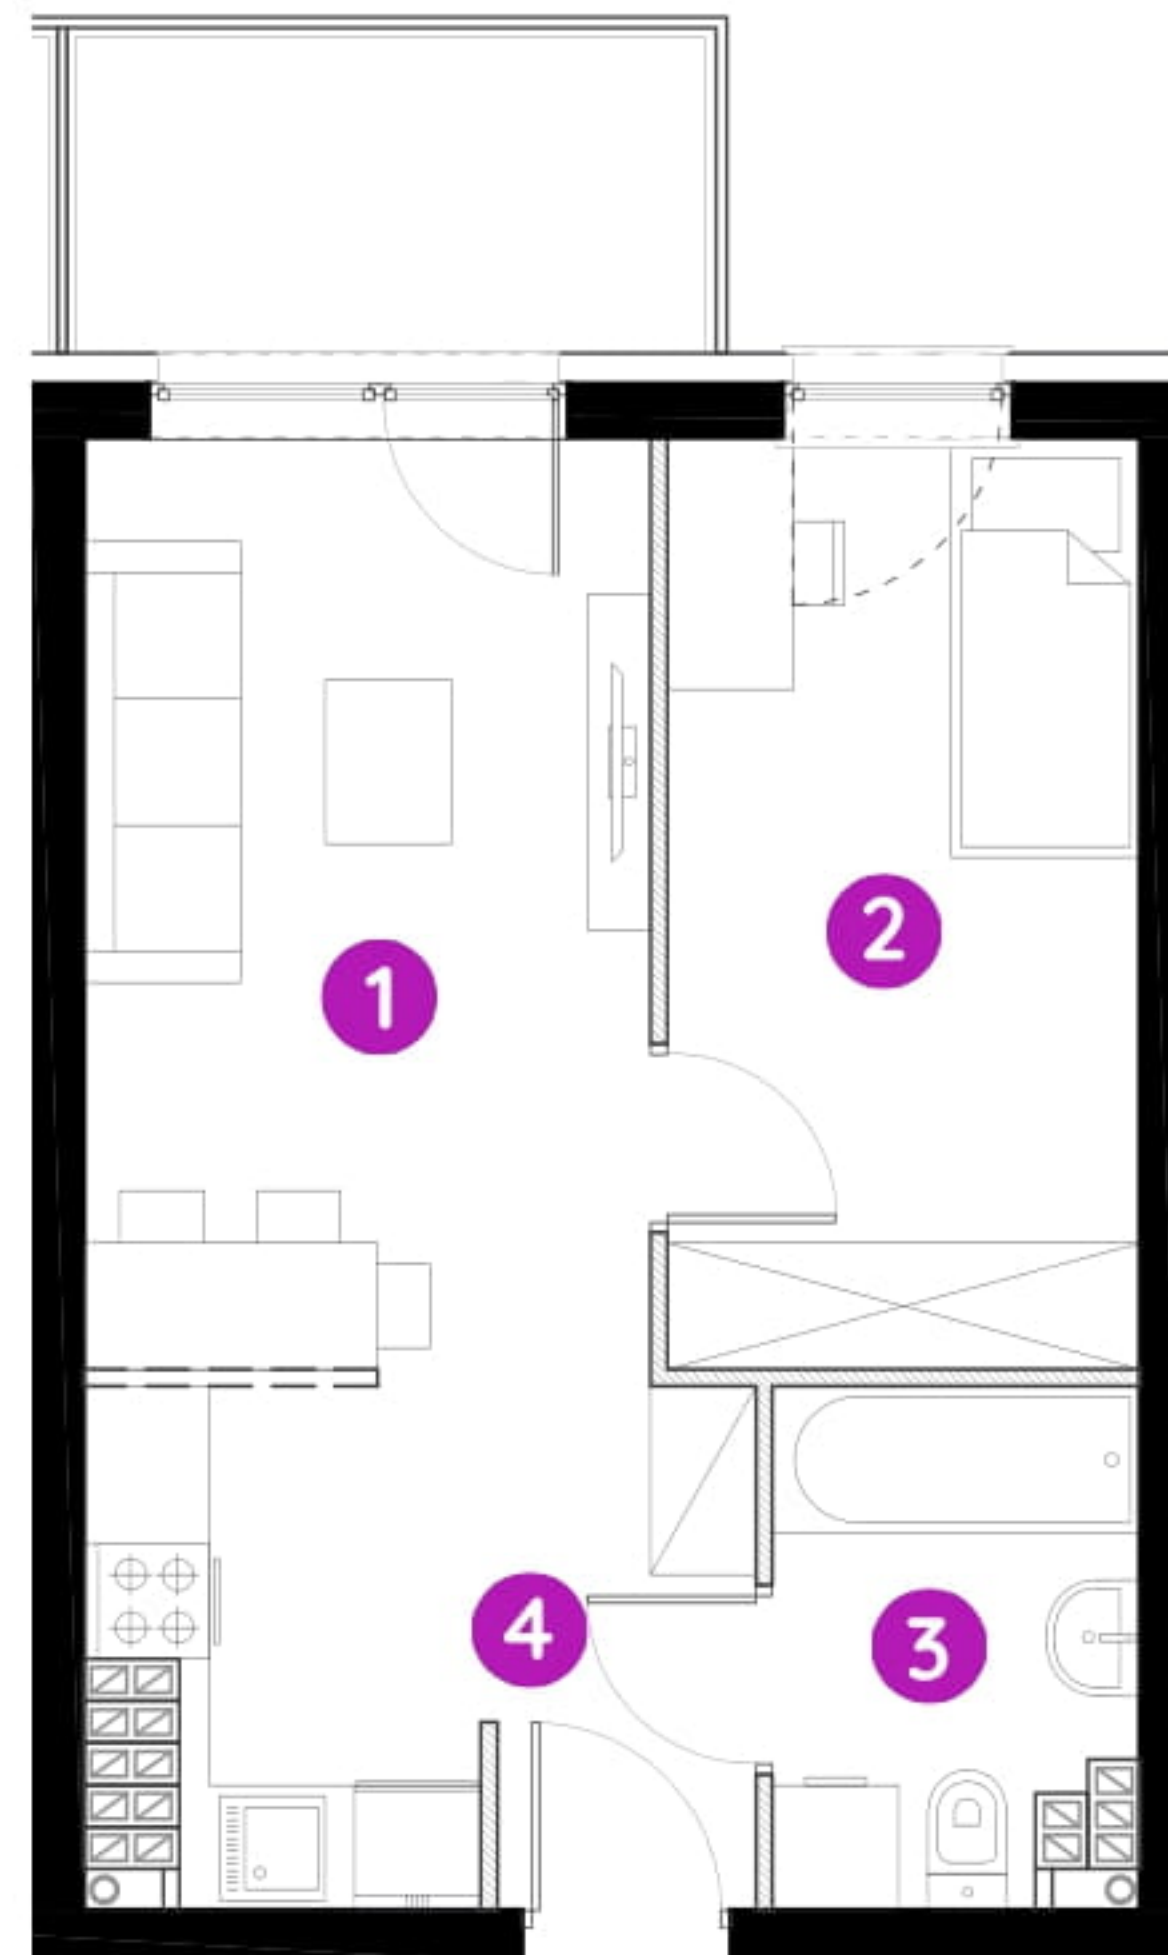

# Murapol Osiedle Akademickie

Bydgoszcz | ul. Akademicka

mieszkanie **8.A.4.04**

piętro **czwarte**

budynek **8**

1. salon z aneksem kuch. **16,91 m<sup>2</sup>**

2. sypialnia **9,79 m<sup>2</sup>**

3. łazienka **3,93 m<sup>2</sup>**

4. przedpokój **2,34 m<sup>2</sup>**

 powierzchnia ścian działowych nadających się do demontażu **1,11 m<sup>2</sup>**

metraż **34,08 m<sup>2</sup>**

balkon **4,50 m<sup>2</sup>**

0 1 2 5m

Podziałka podana z tolerancją +/- 5%

Aranżacja mieszkania ma charakter poglądowy.