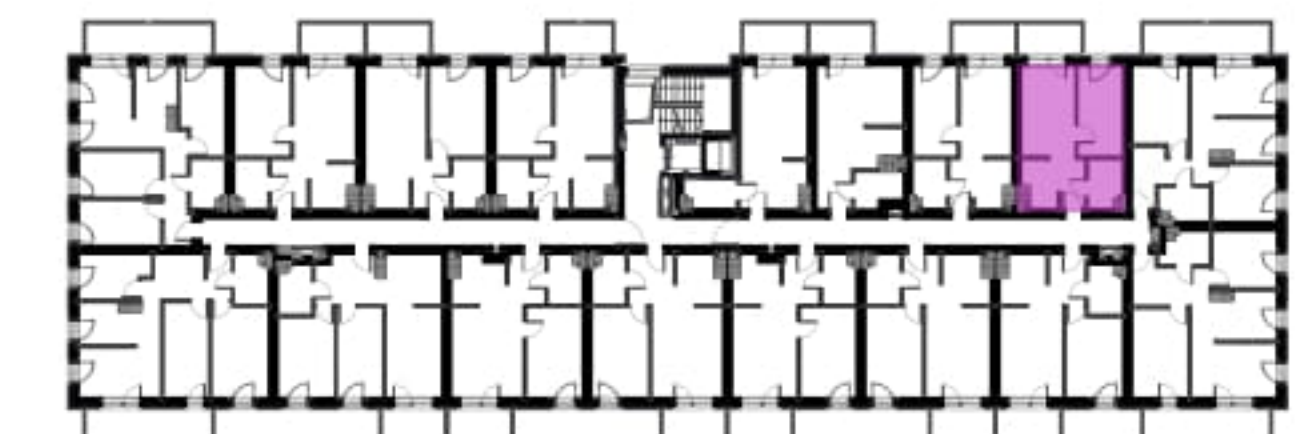

# Murapol Osiedle Akademickie

Bydgoszcz | ul. Akademicka

mieszkanie **8.A.4.04**

piętro **czwarte**

budynek **8**

1. salon z aneksem kuch. **16,91 m<sup>2</sup>**

2. sypialnia **9,79 m<sup>2</sup>**

3. łazienka **3,93 m<sup>2</sup>**

4. przedpokój **2,34 m<sup>2</sup>**

 powierzchnia ścian działowych nadających się do demontażu **1,11 m<sup>2</sup>**

metraż **34,08 m<sup>2</sup>**

balkon **4,50 m<sup>2</sup>**

0 1 2 5m

Podziałka podana z tolerancją +/- 5%