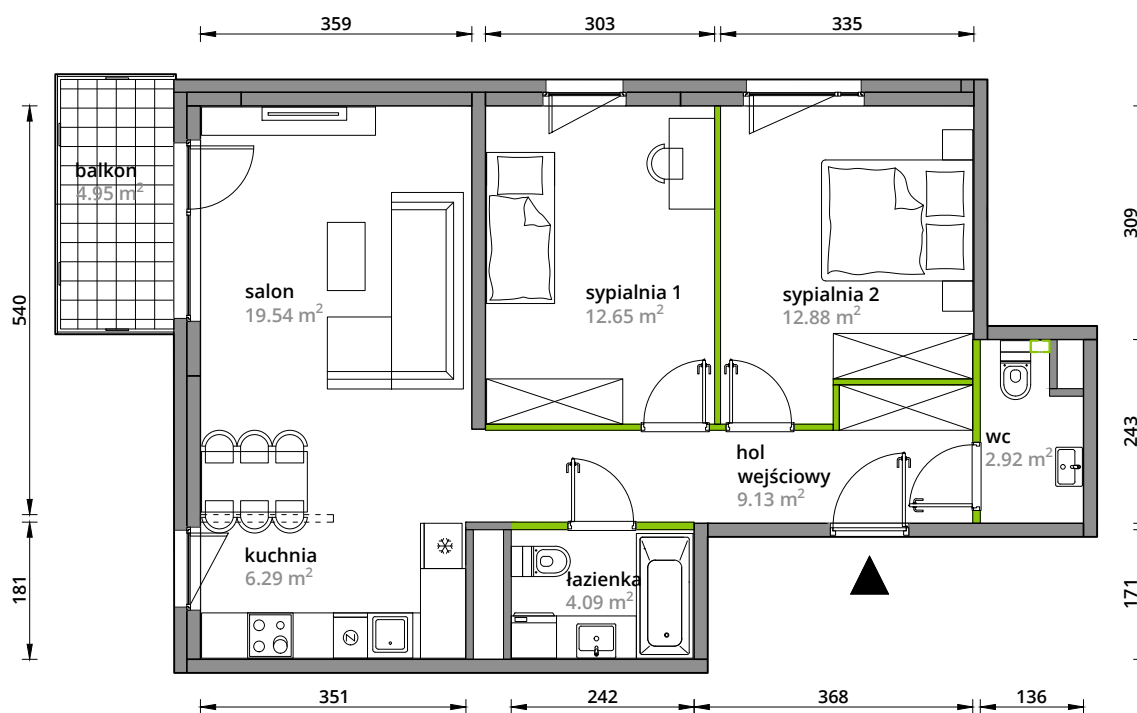

Aleje Praskie.

nr 158

Powierzchnia **67,50m²**

Piętro **2**

Aranżacja mieszkania jest przykładowa.

Powierzchnia **użytkowa**

hol wejściowy	9.13 m ²
salon	19.54 m ²
kuchnia	6.29 m ²
sypialnia 1	12.65 m ²
sypialnia 2	12.88 m ²
wc	2.92 m ²
łazienka	4.09 m ²
Razem	67.50 m²
+balkon	4.95 m ²

Rzut kondygnacji **Piętro 2**

Plan osiedla **Budynek 3-A**

U nas nigdy nie płacisz za powierzchnię pod ścianami działowymi.