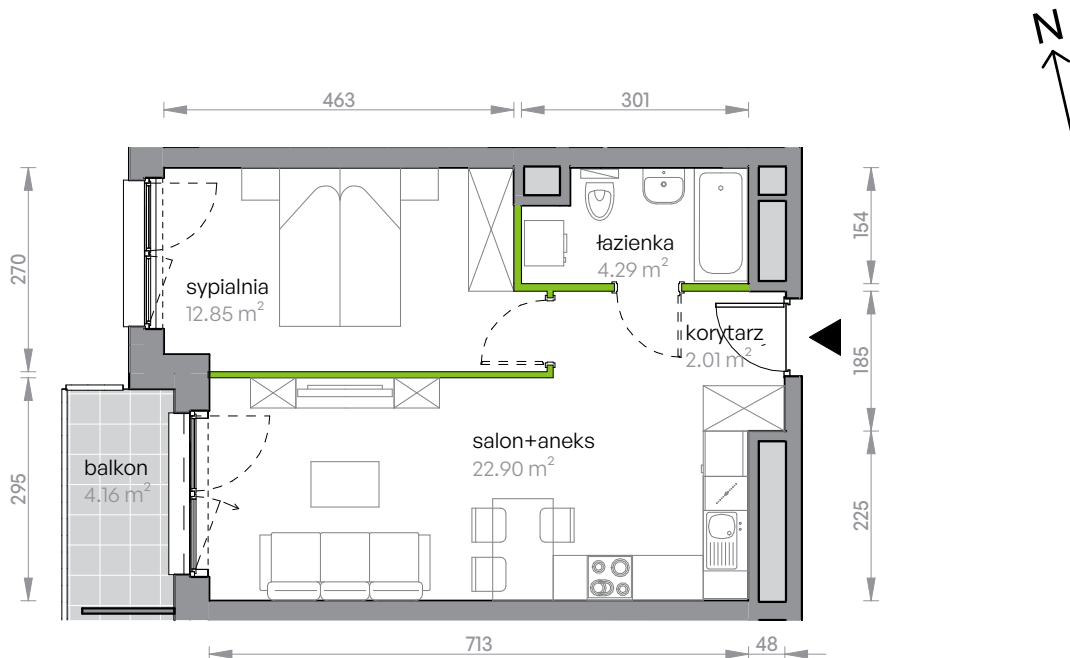

Legnicka Vita

L2/2/12

Powierzchnia **42.05 m²**

Piętro **2**

Aranżacja mieszkania jest przykładowa

Powierzchnia użytkowa

korytarz	2.01 m ²
salon+aneks	22.90 m ²
sypialnia	12.85 m ²
łazienka	4.29 m ²
Razem	42.05 m²
+ balkon	4.16 m ²

Rzut kondygnacji Piętro 2

Plan osiedla Budynek L2

U nas nigdy nie płacisz za powierzchnię pod ścianami działowymi