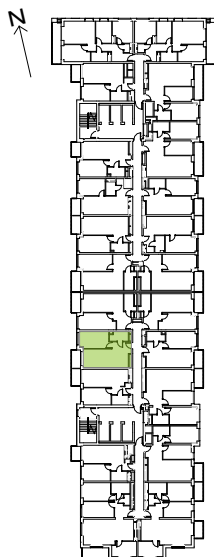

Legnicka Vita

L2/2/12

Powierzchnia **42.05 m²**

Piętro **2**

Aranżacja mieszkania jest przykładowa

Powierzchnia użytkowa

korytarz	2.01 m ²
salon+aneks	22.90 m ²
sypialnia	12.85 m ²
łazienka	4.29 m ²
Razem	42.05 m²
+ balkon	4.16 m ²

Rzut kondygnacji Piętro 2

Plan osiedla Budynek L2

U nas nigdy nie płacisz za powierzchnię pod ścianami działowymi