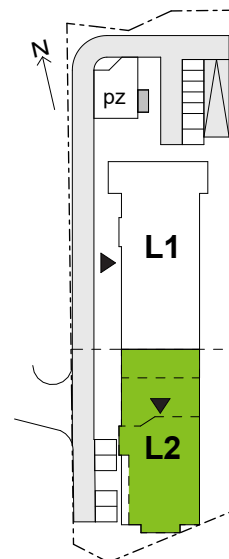

Legnicka Vita

L2/2/12

Powierzchnia **42.05 m²**

Piętro **2**

Aranżacja mieszkania jest przykładowa

Powierzchnia użytkowa

korytarz	2.01 m ²
salon+aneks	22.90 m ²
sypialnia	12.85 m ²
łazienka	4.29 m ²
Razem	42.05 m²
+ balkon	4.16 m ²

Rzut kondygnacji Piętro 2

Plan osiedla Budynek L2

U nas nigdy nie płacisz za powierzchnię pod ścianami działowymi