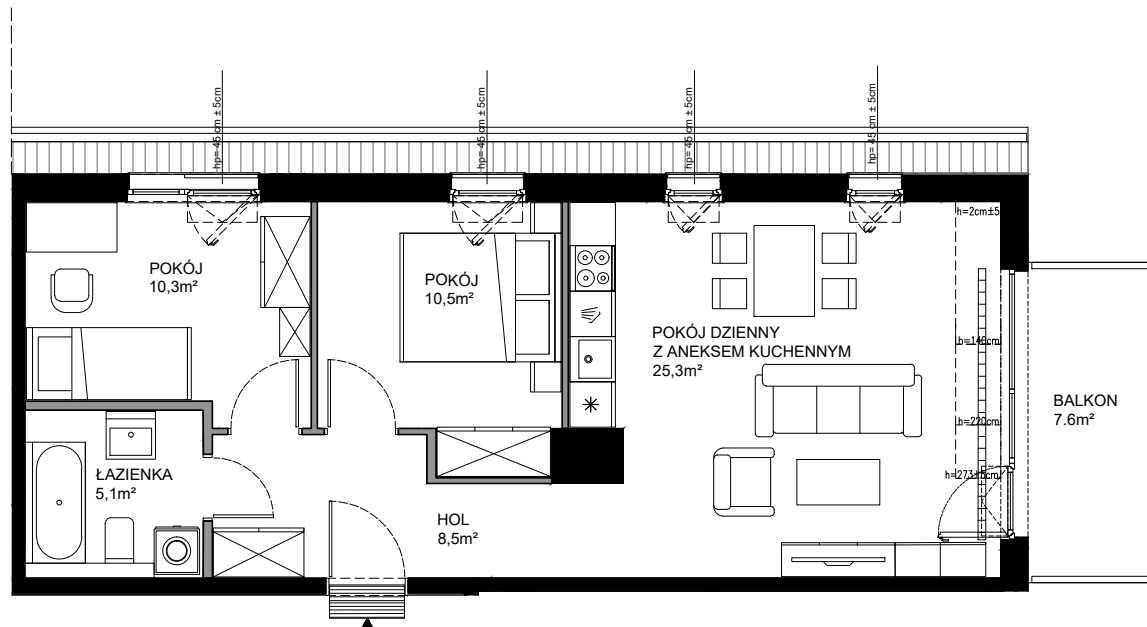

WITA 77

POWIERZCHNIA WEWNĘTRZNA 61,8 m²

POWIERZCHNIA UŻYTKOWA 59,7 m²

HOL 8,5 m²

ŁAZIENKA 5,1 m²

POKÓJ 10,3 m²

POKÓJ 10,5 m²

POKÓJ DZIENNY Z ANEKSEM KUCHENNYM 25,3 m²

POWIERZCHNIA POD ŚCIANKAMI Z MOŻLIWOŚCIĄ WYBURZENIA 1,9 m²

BALKON 7,6 m²

Przedstawione informacje nie stanowią oferty handlowej w rozumieniu art. 66 par. 1 Kodeksu cywilnego

■ ŚCIANY Z MOŻLIWOŚCIĄ WYBURZENIA

■ ŚCIANY BEZ MOŻLIWOŚCI WYBURZENIA

□ ORIENTACYJNE WYMIARY I LOKALIZACJA GRZEJNIKA KANAŁOWEGO

A1.5.1_18.09.2023