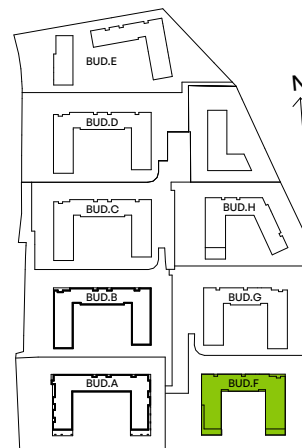

CITY VIBE.

nr F.118

Powierzchnia **30,63 m²**

Piętro 5

Aranżacja mieszkania jest przykładowa

Powierzchnia **użytkowa**

salon z aneksem kuchennym	15,45 m ²
sypialnia	7,78 m ²
łazienka	3,84 m ²
przedpokój	3,56 m ²
Razem	30,63 m²
+balkon	3,75 m ²

Rzut kondygnacji **Piętro 5**

Plan osiedla **Budynek F**

U nas nigdy nie płacisz za powierzchnię pod ścianami działowymi