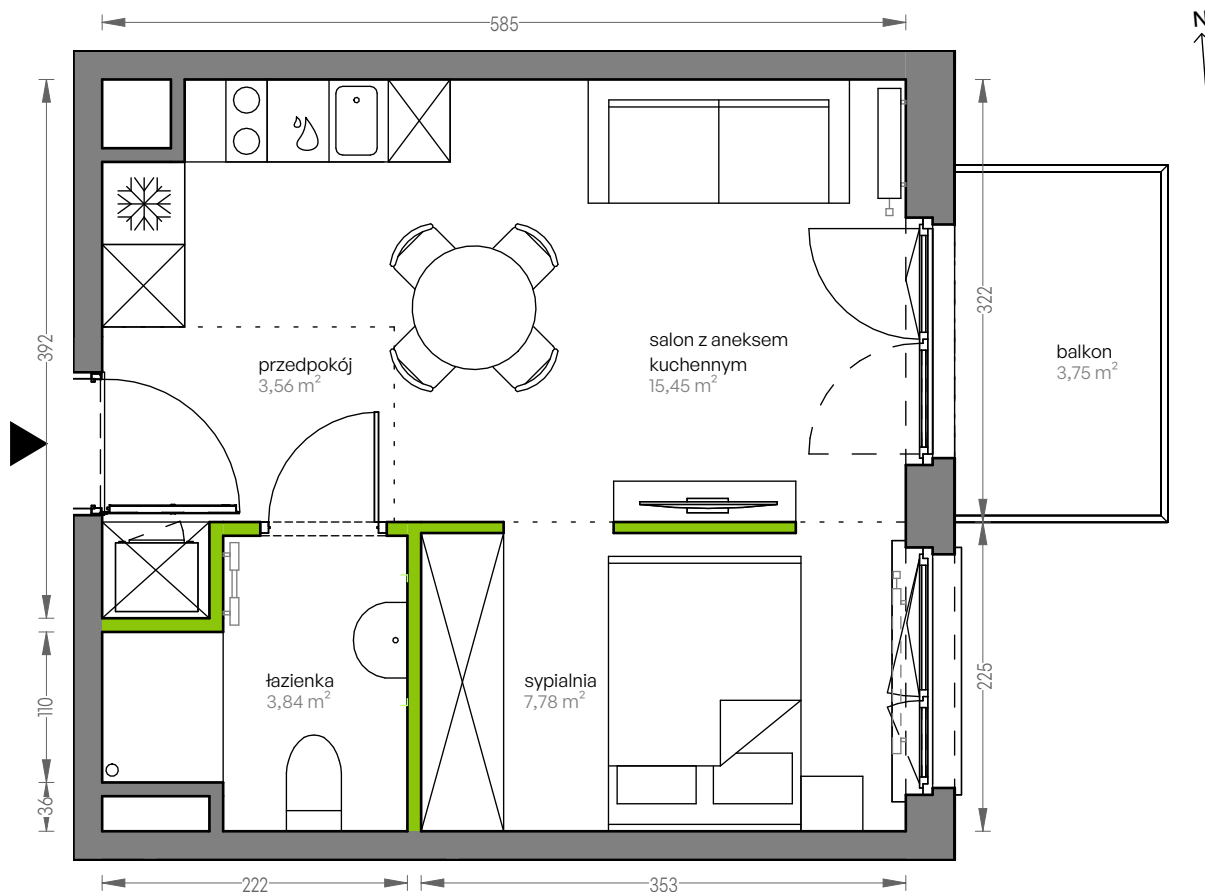

CITY VIBE.

nr F.118

Powierzchnia **30,63 m²**

Piętro 5

Aranżacja mieszkania jest przykładowa

Powierzchnia **użytkowa**

salon z aneksem kuchennym	15,45 m ²
sypialnia	7,78 m ²
łazienka	3,84 m ²
przedpokój	3,56 m ²
Razem	30,63 m²
+balkon	3,75 m ²

Rzut kondygnacji **Piętro 5**

Plan osiedla **Budynek F**

U nas nigdy nie płacisz za powierzchnię pod ścianami działowymi