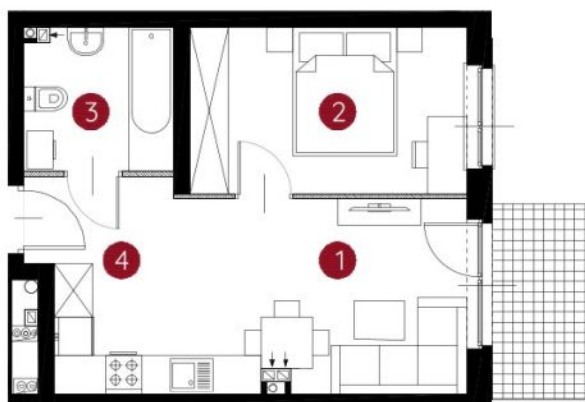

lokal 3.B.0.03

35,88 m²

parter

budynek 3

Murapol Helio

Toruń, ul. Heweliusza

0 1 2 5m

Podziałka podana z tolerancją +/- 5%

1. salon z aneksem kuchennym	17,04 m ²
2. sypialnia	10,88 m ²
3. łazienka	4,96 m ²
4. przedpokój	3,00 m ²
metraż	35,88 m²

Schemat kondygnacji