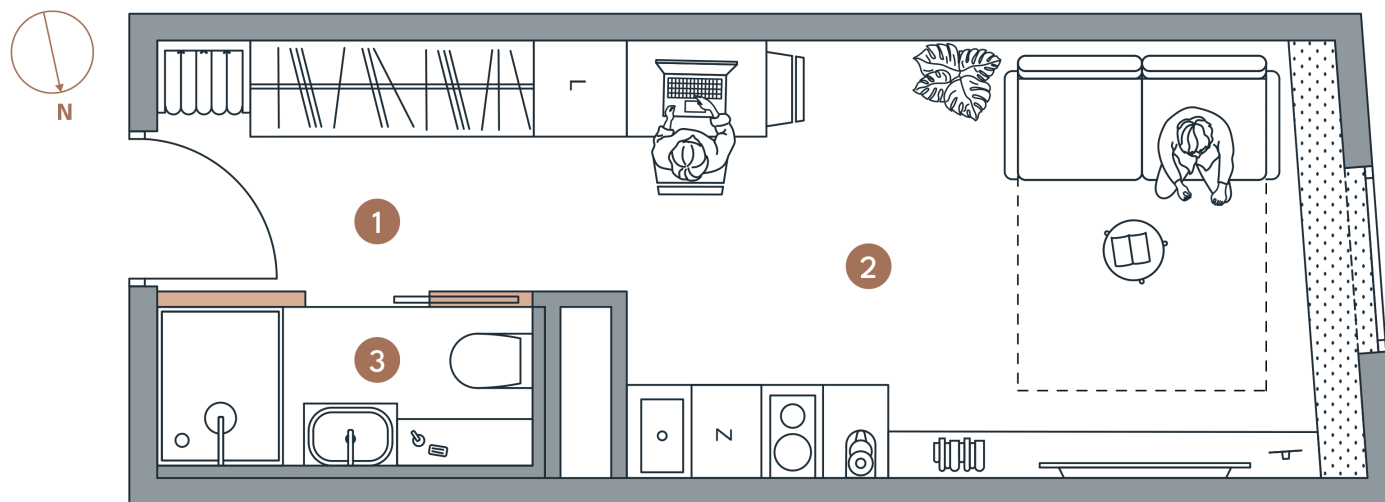

Lokal

Powierzchnia

Piętro

Pokoje

Powierzchnie

1.11

20,40 M²

1

1

1 . Przedpokój 4,77 m²

2 . Pokój z aneks. kuch. 13,02 m²

3 . Łazienka 2,61 m²

SUMA 20,40 m²

LEGENDA

Ściany niedemontowane

Ściany możliwe do demontażu