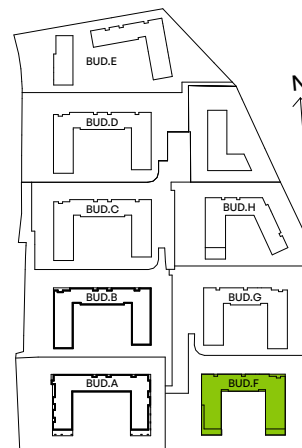

CITY VIBE.

nr F.062

Powierzchnia **44,43 m²**

Piętro 3

Aranżacja mieszkania jest przykładowa

Powierzchnia użytkowa

salon z aneksem kuchennym	24,89 m ²
przedpokój	5,31 m ²
łazienka	3,94 m ²
sypialnia	10,29 m ²
Razem	44,43 m²
+balkon	3,75 m ²

Rzut kondygnacji Piętro 3

Plan osiedla Budynek F

U nas nigdy nie płacisz za powierzchnię pod ścianami działowymi