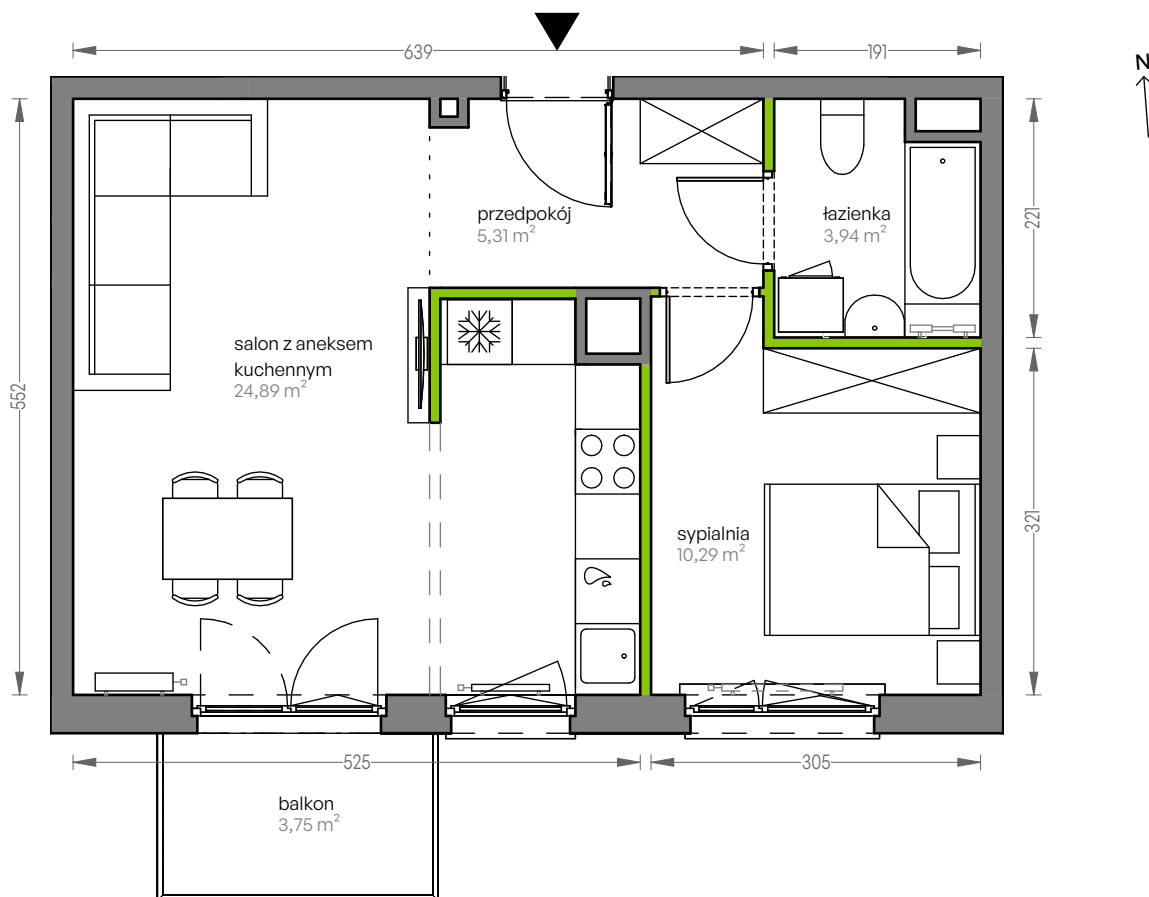

CITY VIBE.

nr F.062

Powierzchnia **44,43 m²**

Piętro 3

Aranżacja mieszkania jest przykładowa

Powierzchnia użytkowa

salon z aneksem kuchennym	24,89 m ²
przedpokój	5,31 m ²
łazienka	3,94 m ²
sypialnia	10,29 m ²
Razem	44,43 m²
+balkon	3,75 m ²

Rzut kondygnacji Piętro 3

Plan osiedla Budynek F

U nas nigdy nie płacisz za powierzchnię pod ścianami działowymi