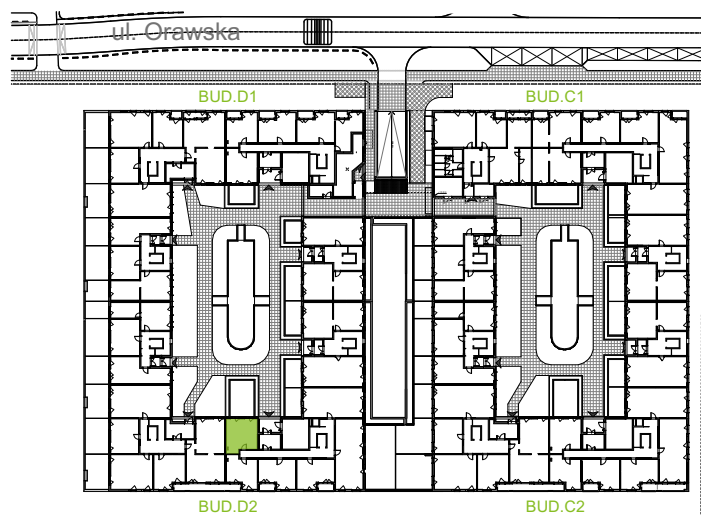

Orawska Vita.

nr D2/F/06

Powierzchnia **38,23 m²**

Piętro **0**

Aranżacja mieszkania jest przykładowa.

Powierzchnia użytkowa

Łazienka	4,92 m ²
Salon + a.kuch.	22,62 m ²
Sypialnia	10,69 m ²
Razem	38,23 m ²
+Ogródek	35,33 m ²

Rzut kondygnacji Parter 0

U nas nigdy nie płacisz za powierzchnię pod ścianami dzielowymi.