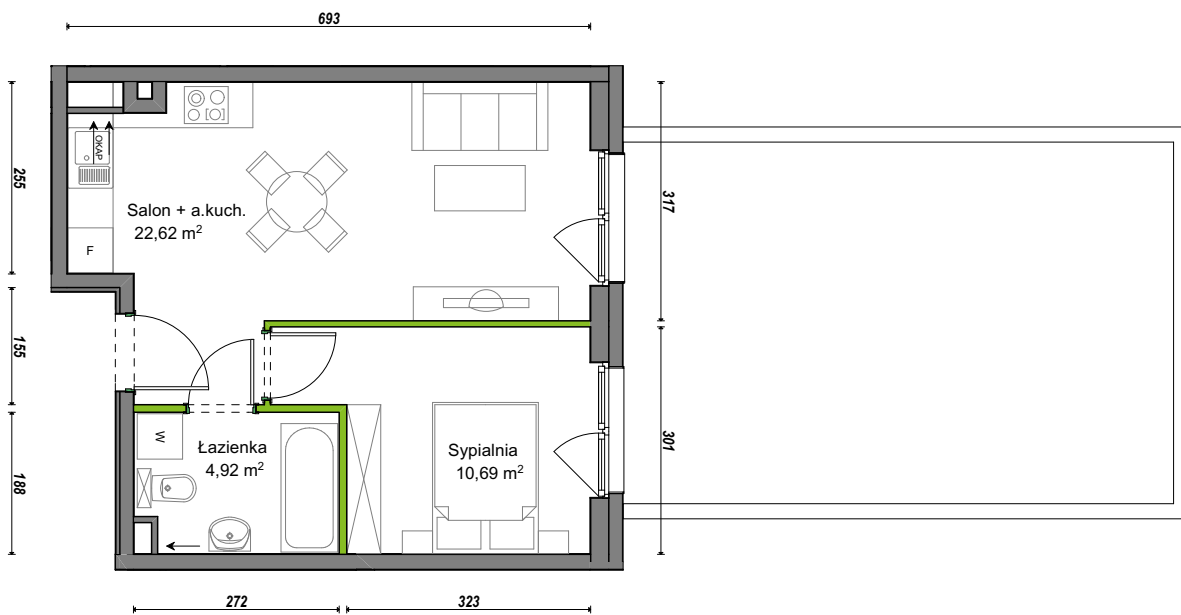

Orawska Vita.

nr D2/F/06

Powierzchnia **38,23 m²**

Piętro **0**

Aranżacja mieszkania jest przykładowa.

Powierzchnia użytkowa

Łazienka	4,92 m ²
Salon + a.kuch.	22,62 m ²
Sypialnia	10,69 m ²
Razem	38,23 m ²
+Ogródek	35,33 m ²

Rzut kondygnacji Parter 0

U nas nigdy nie płacisz za powierzchnię pod ścianami dzielowymi.