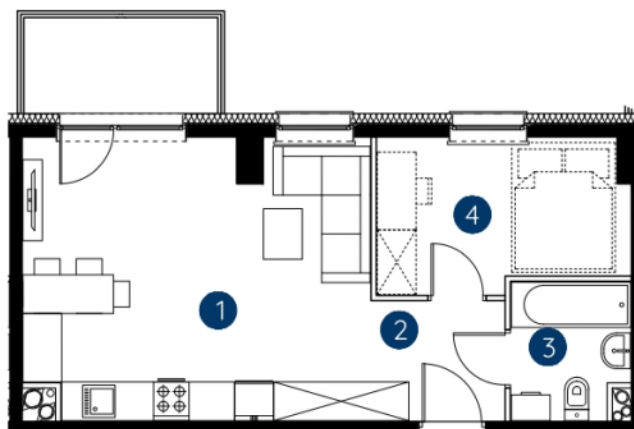

lokal 1.C.2.04

39,08 m²

piętro 2

budynek 1

**Murapol
Rivo**

Bydgoszcz, ul. Dworcowa

1. salon z aneksem kuchennym	22,80 m ²
2. hol wejściowy	3,82 m ²
3. łazienka	3,72 m ²
4. garderoba	8,74 m ²
metraż	39,08 m²

Schemat kondygnacji

0 1 2 5m

Podziałka podana z tolerancją +/- 5%