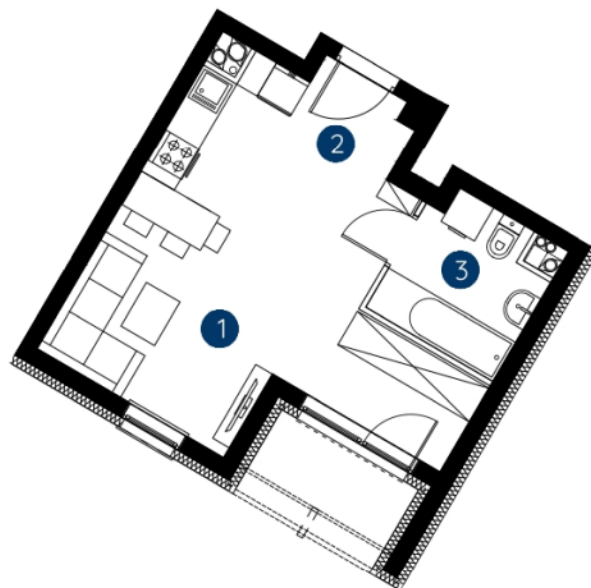

lokal 1.A.1.01

29,78 m²

piętro 1

budynek 1

**Murapol
Rivo**

Bydgoszcz, ul. Dworcowa

0 1 2 5m

Podziatka podana z tolerancją +/- 5%

1. salon z aneksem kuchennym	21,26 m ²
2. hol wejściowy	3,84 m ²
3. łazienka	4,68 m ²
metraż	29,78 m²

Schemat kondygnacji