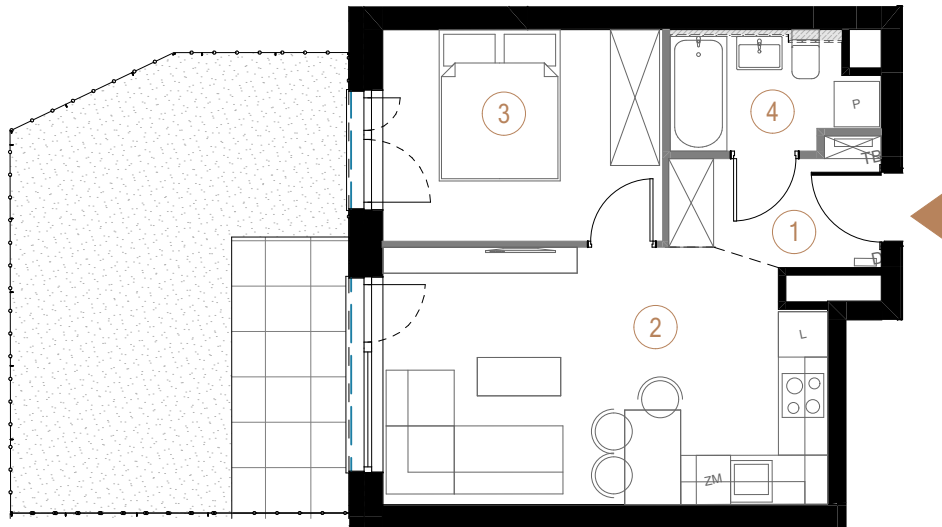

budynek
B

piętro
0

powierzchnia
mieszkania
37,62 m²

liczba
pokoi
2

■ Ściany działowe ■ Ściany nośne

1	przedpokój	4,00
2	salon + aneks kuchenny	19,36
3	pokój	10,35
4	łazienka	3,91
		37,62 m ²

ogródek 26,14