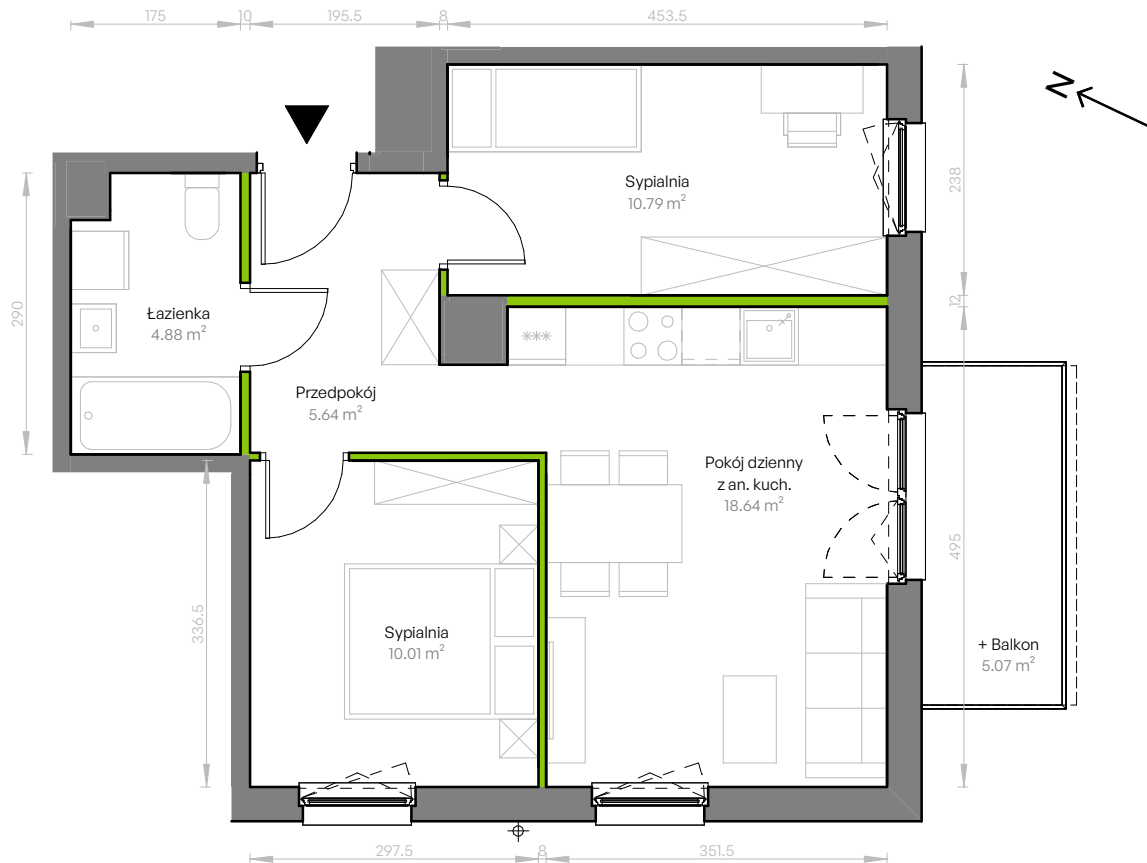

## nr M27

Powierzchnia **49.96 m<sup>2</sup>**

**Piętro 2**

Aranżacja mieszkania jest przykładowa.

Podano orientacyjne wymiary pomieszczeń.

Wszystkie elementy wyposażenia mieszkania, meble kuchenne, łazienkowe, pokojowe oraz schody wewnętrzne należy wykonać we własnym zakresie.

### Powierzchnia **użytkowa**

Pokój dzienny z an. kuch.	18.64 m <sup>2</sup>
Sypialnia	10.79 m <sup>2</sup>
Sypialnia	10.01 m <sup>2</sup>
Przedpokój	5.64 m <sup>2</sup>
Łazienka	4.88 m <sup>2</sup>
<b>Razem</b>	<b>49.96 m<sup>2</sup></b>
+ Balkon	5.07 m <sup>2</sup>