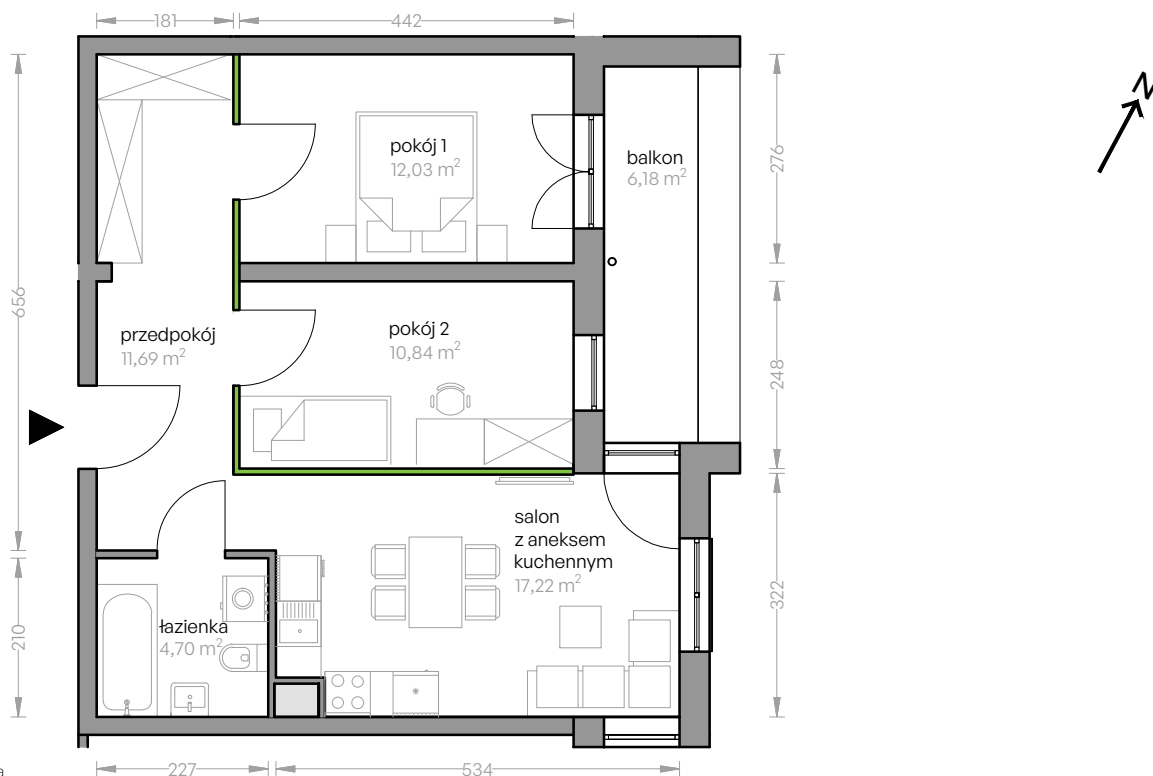

Ujeścisko Vita

nr B/3.7

Powierzchnia **57,12 m²**

Piętro **2**

Aranżacja mieszkania jest przykładowa

Powierzchnia **użytkowa**

Rzut kondygnacji **Piętro 2**

Plan osiedla **Budynek B**

salon z aneksem kuchennym	17,22 m ²
pokój 1	12,03 m ²
pokój 2	10,84 m ²
łazienka	4,70 m ²
przedpokój	11,69 m ²
pow. pod ściankami nadającymi się do demontażu	0,64 m ²
Razem	57,12 m²
+balkon	6,18 m ²

 ścianki nadające się do demontażu