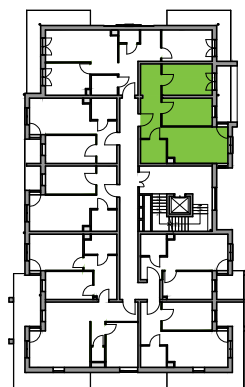

Ujeścisko Vita

nr B/3.7

Powierzchnia **57,12 m²**

Piętro **2**

Aranżacja mieszkania jest przykładowa

Powierzchnia **użytkowa**

Rzut kondygnacji **Piętro 2**

Plan osiedla **Budynek B**

salon z aneksem kuchennym	17,22 m ²
pokój 1	12,03 m ²
pokój 2	10,84 m ²
łazienka	4,70 m ²
przedpokój	11,69 m ²
pow. pod ściankami nadającymi się do demontażu	0,64 m ²
Razem	57,12 m²
+balkon	6,18 m ²

 ścianki nadające się do demontażu