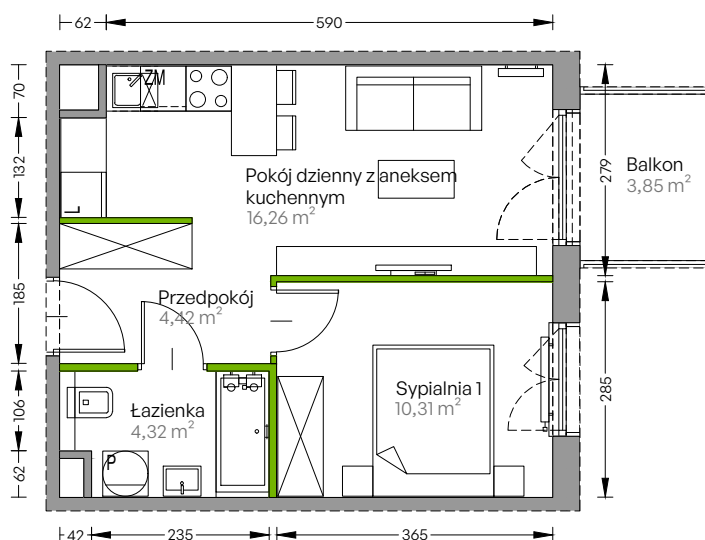

Centralna Vita

nr F.159

Powierzchnia **35,31 m²**

Piętro 3

Aranżacja mieszkania jest przykładowa

Powierzchnia **użytkowa**

| | |
|-----------------------------------|----------------------------|
| przedpokój | 4,42 m ² |
| pokój dzienny z aneksem kuchennym | 16,26 m ² |
| sypialnia 1 | 10,31 m ² |
| łazienka | 4,32 m ² |
| Razem | 35,31 m² |
| + balkon | 3,85 m ² |

Rzut kondygnacji **Piętro 3**

Plan osiedla **Budynek F**

U nas nigdy nie płacisz za powierzchnię pod ścianami działowymi!

Powierzchnia użytkowa wg PN-ISO 9836:1997