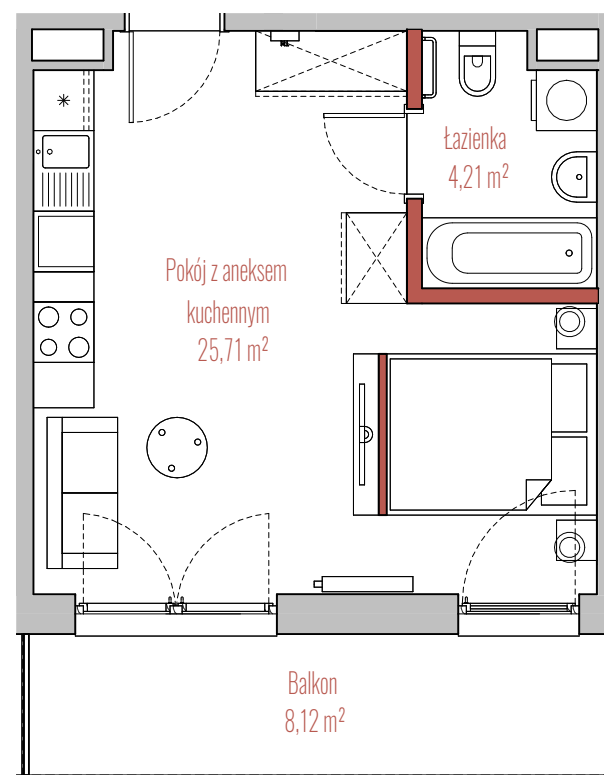

osiedle
JUJU

INFORMACJE O LOKALU

Budynek	A
Klatka	2
Piętro	II PIĘTRO
Numer lokalu	31

ZESTAWIENIE POWIERZCHNI

Pokój z aneksem kuchennym	25,71 m ²
Łazienka	4,21 m ²
Powierzchnia użytkowa:	29,92 m ²
Balkon	8,12 m ²

BUDYNEK

RZUT

PRZEKRÓJ

- ściany działowe
- schody, ściany nośne i międzylokalowe