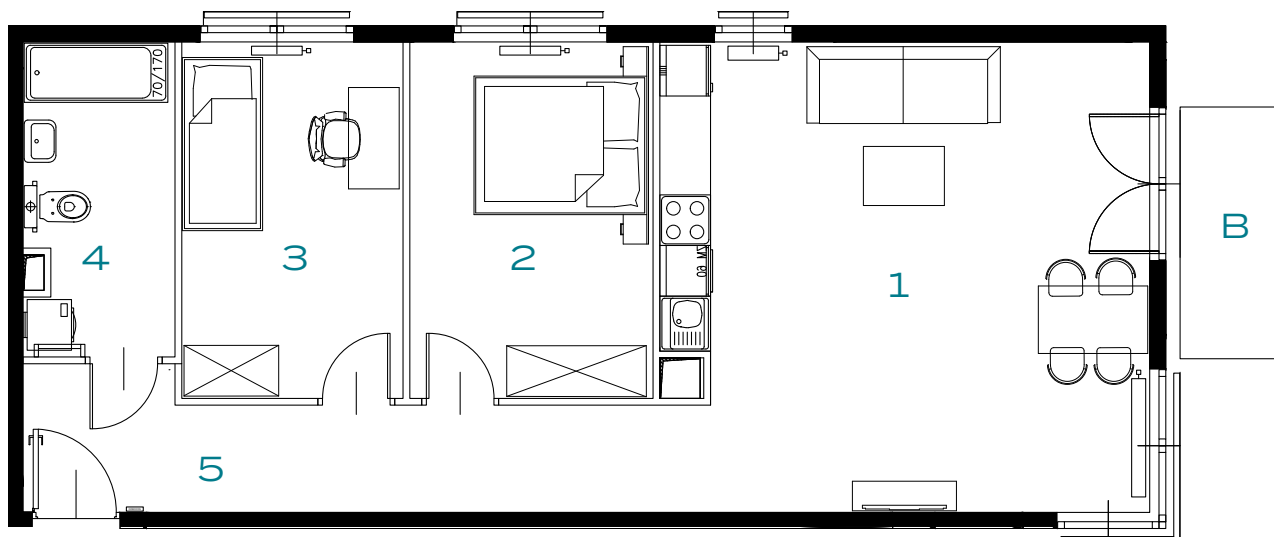

BUDYNEK
57

PIĘTRO
4

MIESZKANIE
47

OZON
ETAP 4

3 POKOJE | 71.56 m²

Przedstawiona aranżacja lokalu jest przykładowa, rysunki w tym zakresie mają charakter poglądowy.

1	POKÓJ Z ANEKSEM	30.91 m²
2	POKÓJ	12.11 m²
3	POKÓJ	11.02 m²
4	ŁAZIENKA	6.45 m²
5	PRZEDPOKÓJ	11.07 m²
B	BALKON	3.61 m²