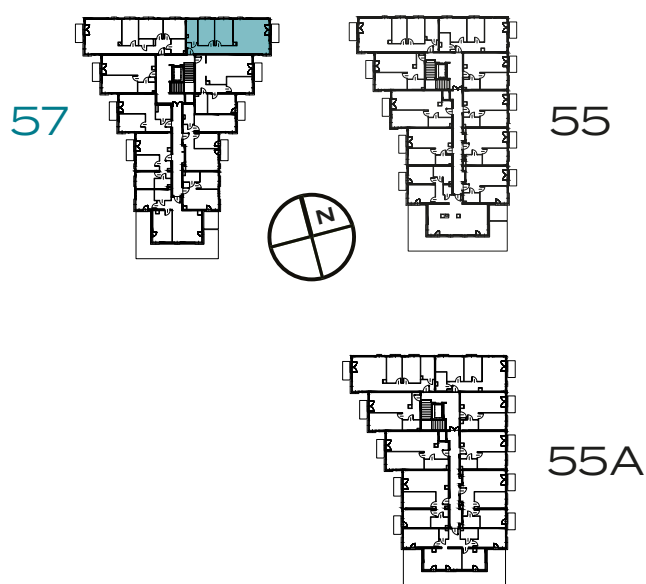

BUDYNEK
57

PIĘTRO
4

MIESZKANIE
47

OZON
ETAP 4

3 POKOJE | 71.56 m²

Przedstawiona aranżacja lokalu jest przykładowa, rysunki w tym zakresie mają charakter poglądowy.

1	POKÓJ Z ANEKSEM	30.91 m²
2	POKÓJ	12.11 m²
3	POKÓJ	11.02 m²
4	ŁAZIENKA	6.45 m²
5	PRZEDPOKÓJ	11.07 m²
B	BALKON	3.61 m²