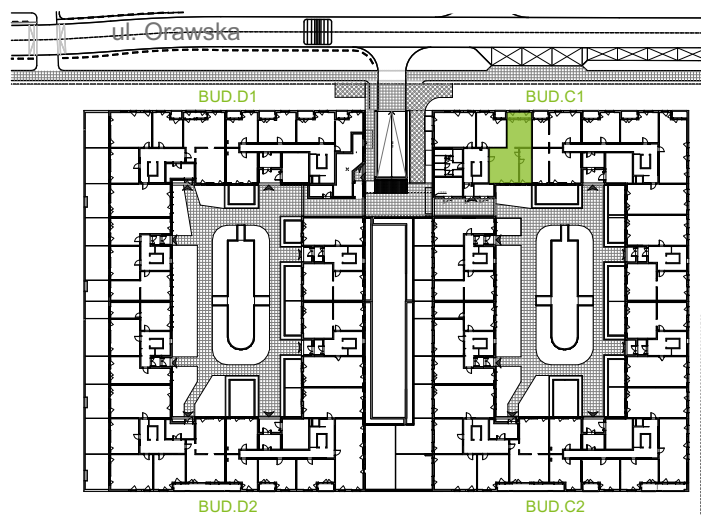

Orawska Vita.

nr C1/B/03

Powierzchnia **85,45 m²** Piętro **0**

Aranżacja mieszkania jest przykładowa.

Powierzchnia użytkowa

Komunikacja	14,18 m ²
Łazienka	3,31 m ²
Łazienka	4,58 m ²
Ogród Zimowy	5,10 m ²
Salon + a.kuch.	26,02 m ²
Sypialnia	9,36 m ²
Sypialnia	11,16 m ²
Sypialnia	11,74 m ²
Razem	85,45 m²

Rzut kondygnacji Parter 0

U nas nigdy nie płacisz za powierzchnię pod ścianami dzielowymi.