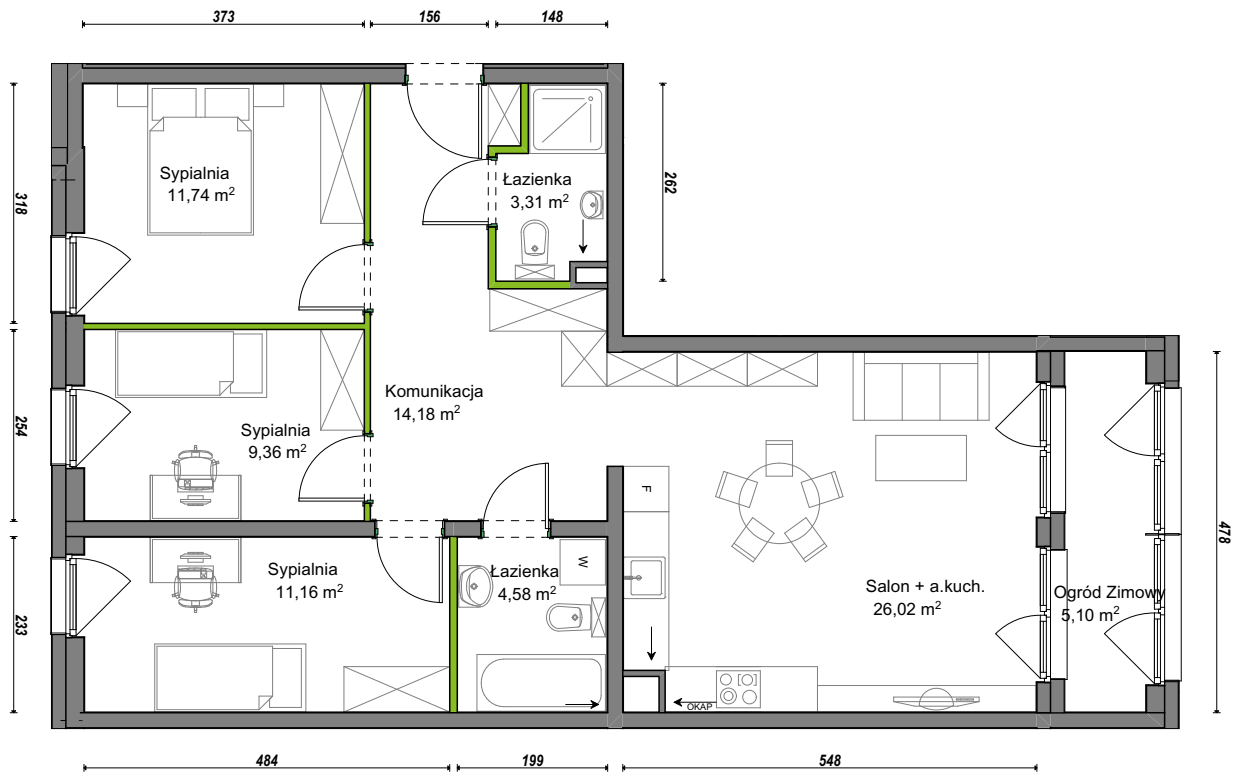

Orawska Vita.

nr C1/B/03

Powierzchnia **85,45 m²** Piętro **0**

Aranżacja mieszkania jest przykładowa.

Powierzchnia użytkowa

Komunikacja	14,18 m ²
Łazienka	3,31 m ²
Łazienka	4,58 m ²
Ogród Zimowy	5,10 m ²
Salon + a.kuch.	26,02 m ²
Sypialnia	9,36 m ²
Sypialnia	11,16 m ²
Sypialnia	11,74 m ²
Razem	85,45 m²

Rzut kondygnacji Parter 0

U nas nigdy nie płacisz za powierzchnię pod ścianami dzielowymi.