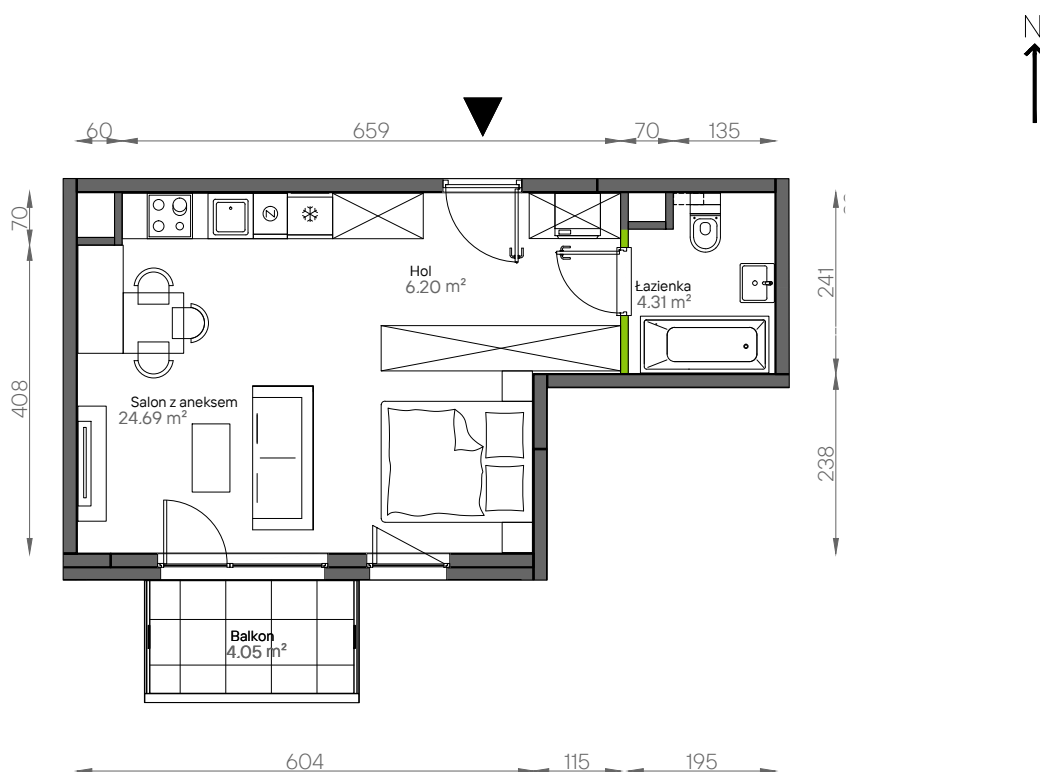

Aleje Praskie.

nr 76

Powierzchnia **35,20 m²**

Piętro **3**

Aranżacja mieszkania jest przykładowa.

Powierzchnia użytkowa

hol wejściowy	6.20 m ²
salon z aneksem	24.69 m ²
łazienka	4.31 m ²
Razem	35.20 m²
+balkon	4.05 m ²

Rzut kondygnacji Piętro 3

Plan osiedla Budynek 9

U nas nigdy nie płacisz za powierzchnię pod ścianami działowymi.