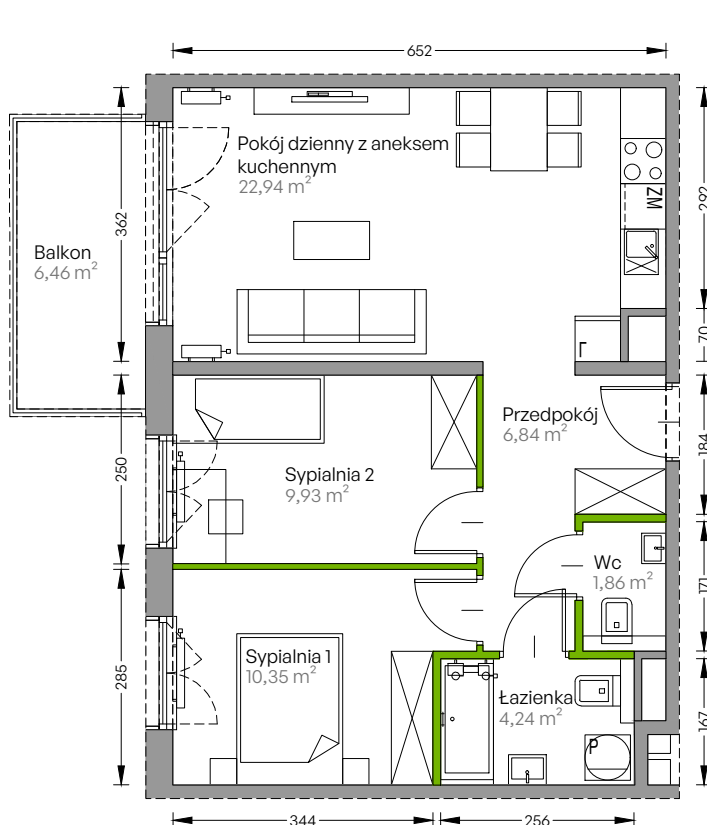

Centralna Vita.

nr F.155

Powierzchnia **56,16 m²**

Piętro 2

Aranżacja mieszkania jest przykładowa

Powierzchnia **użytkowa**

Rzut kondygnacji **Piętro 2**

Plan osiedla **Budynek F**

przedpokój	6,84 m ²
sypialnia 1	10,35 m ²
sypialnia 2	9,93 m ²
pokój dzienny z aneksem kuchennym	22,94 m ²
łazienka	4,24 m ²
wc	1,86 m ²
Razem	56,16 m²
+ balkon	6,46 m ²

U nas nigdy nie płacisz za powierzchnię pod ścianami działowymi!